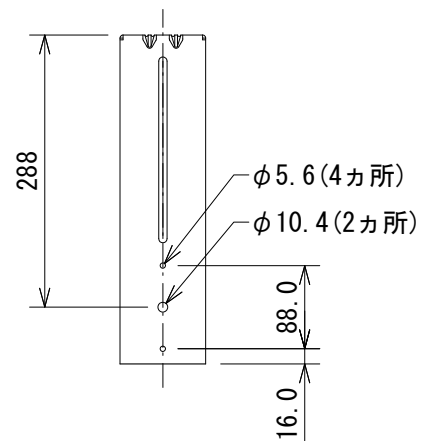

仕様

寸法 (W×H×D)	620×348×91mm
質量	3.2kg
付属品	スピーカー取付ねじ(ねじ×2、スプリングワッシャー×2)、六角レンチ×1

※ センター振り分け

(単位：mm)

※仕様及び外観は予告なく変更されることがあります。
また、同一商品でも若干の個体差があることがあります。ご了承ください。

NOTE			TITLE			
			JBL PROFESSIONAL			
			AC266、AC299用U字金具			
			MTU-266-99			
PAPER SIZE	SCALE	DATE	DESIGN	DRAWN	CHECK	DRAWING NO.
A4	1/8	'16.03.		N. Sasaki		