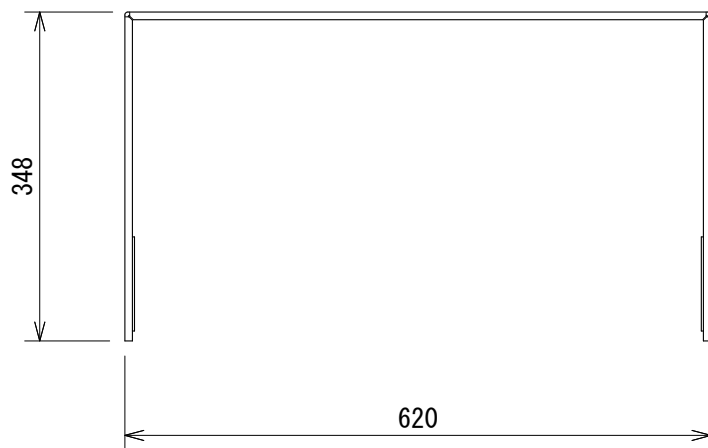

仕様

寸法 (W×H×D)	620×348×91mm
質量	3.2kg
付属品	スピーカー取付ねじ(ねじ×2、スプリングワッシャー×2)、六角レンチ×1

※ センター振り分け

(単位：mm)

※仕様及び外観は予告なく変更されることがあります。
また、同一商品でも若干の個体差があることがあります。ご了承ください。

NOTE			TITLE			
			JBL PROFESSIONAL			
			AC266、AC299用U字金具			
			MTU-266-99			
PAPER SIZE	SCALE	DATE	DESIGN	DRAWN	CHECK	DRAWING NO.
A4	1/8	'16.03.		N. Sasaki		