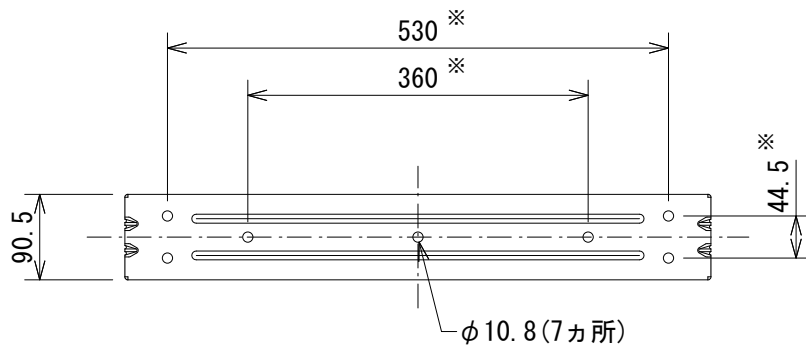

仕様

寸法 (W×H×D)	620×348×91mm
質量	3.2kg
付属品	スピーカー取付ねじ(ねじ×2、スプリングワッシャー×2)、六角レンチ×1

※ センター振り分け

(単位：mm)

※仕様及び外観は予告なく変更されることがあります。
また、同一商品でも若干の個体差があることがあります。ご了承ください。

NOTE			TITLE			
			JBL PROFESSIONAL			
			AC266、AC299用U字金具			
			MTU-266-99			
PAPER SIZE	SCALE	DATE	DESIGN	DRAWN	CHECK	DRAWING NO.
A4	1/8	'16.03.		N. Sasaki		