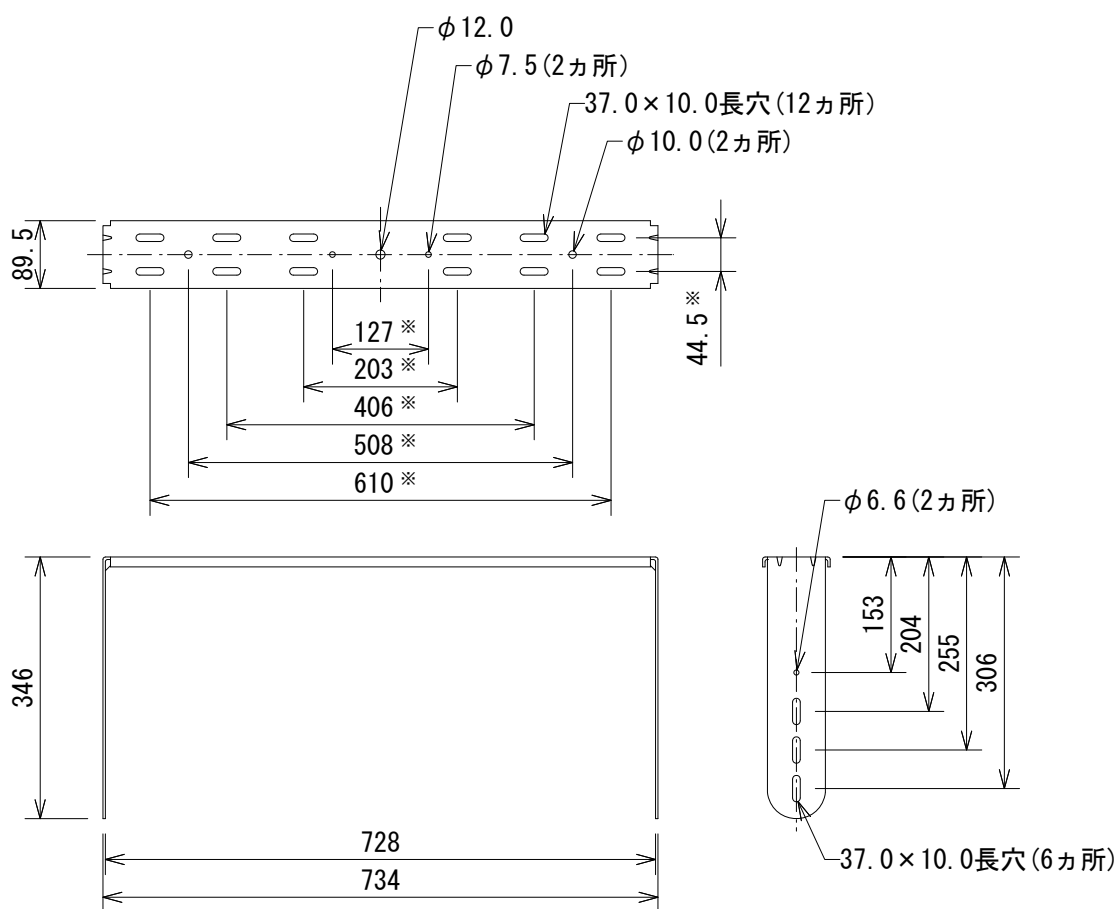

仕様

寸法 (W×H×D)	734×346×90mm
質量	3.0kg
付属品	ゴム板×2、スピーカー取付ねじ (M10ねじ×2、ワッシャー×2、スプリングワッシャー×2)、 スピーカー角度固定ねじ (6mmねじ×2、ワッシャー×2、スプリングワッシャー×2)、カバーパネル

※センター振り分け

(単位: mm)

※仕様及び外観は予告なく変更されることがあります。
また、同一商品でも若干の個体差があることがあります。ご了承ください。

NOTE			TITLE			
			JBL PROFESSIONAL			
			U字金具			
			MTU-3			
PAPER SIZE	SCALE	DATE	DESIGN	DRAWN	CHECK	DRAWING NO.
A4	1/10	'15.02.		N. Sasaki		