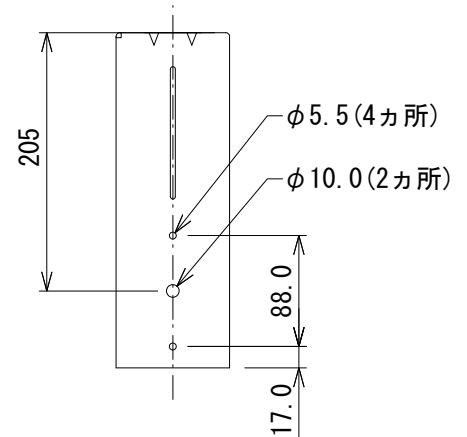

仕様

寸法 (W×H×D)	490×266×91mm
質量	2.4kg
付属品	スピーカー取付ねじ(ねじ×2、スプリングワッシャー×2)、六角レンチ×1

※ センター振り分け

(単位：mm)

※仕様及び外観は予告なく変更されることがあります。  
また、同一商品でも若干の個体差があることがあります。ご了承ください。

NOTE			TITLE			
			JBL PROFESSIONAL			
			AC895用U字金具			
			MTU-895			
PAPER SIZE	SCALE	DATE	DESIGN	DRAWN	CHECK	DRAWING NO.
A4	1/6	'16.05.		N. Sasaki		