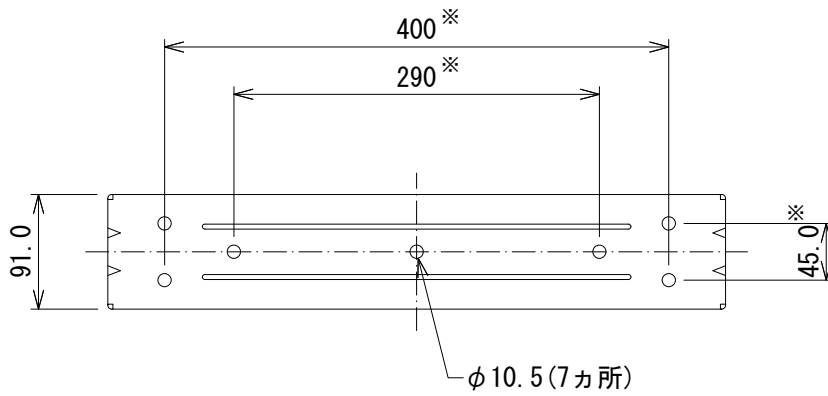

仕様

寸法 (W×H×D)	490×266×91mm
質量	2.4kg
付属品	スピーカー取付ねじ(ねじ×2、スプリングワッシャー×2)、六角レンチ×1

※ センター振り分け

(単位：mm)

※仕様及び外観は予告なく変更されることがあります。  
また、同一商品でも若干の個体差があることがあります。ご了承ください。

NOTE			TITLE			
			JBL PROFESSIONAL			
			AC895用U字金具			
			MTU-895			
PAPER SIZE	SCALE	DATE	DESIGN	DRAWN	CHECK	DRAWING NO.
A4	1/6	'16.05.		N. Sasaki		