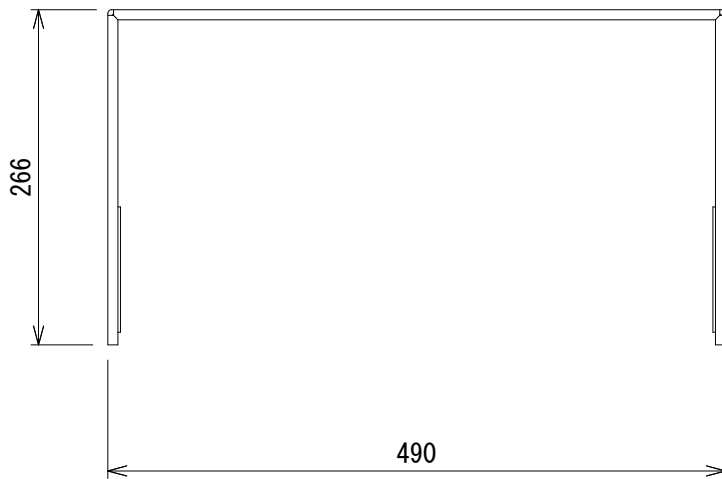

仕様

寸法 (W×H×D)	490×266×91mm
質量	2.4kg
付属品	スピーカー取付ねじ(ねじ×2、スプリングワッシャー×2)、六角レンチ×1

※ センター振り分け

(単位：mm)

※仕様及び外観は予告なく変更されることがあります。  
また、同一商品でも若干の個体差があることがあります。ご了承ください。

NOTE			TITLE			
			JBL PROFESSIONAL			
			AC895用U字金具			
			MTU-895			
PAPER SIZE	SCALE	DATE	DESIGN	DRAWN	CHECK	DRAWING NO.
A4	1/6	'16.05.		N. Sasaki		