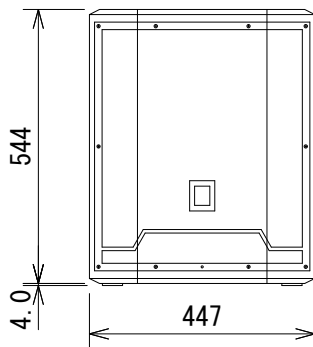

仕様

| | | |
|---------------------|-------------------------------------|------------------------------|
| 形式 | パワード・サブウーファー | |
| 周波数レンジ(-10dB) | 37~113Hz | |
| 最大音圧レベル(1m) | 131dB SPL(ピーク) | |
| ドライバー構成 | 380mm(2275H) | |
| クロスオーバー | DSP制御、48dB/Oct | |
| クロスオーバー周波数 | 90Hz | |
| パワーアンプ | Class D | |
| 入力 | チャンネル数 | 2 |
| | 端子・形式 | XLRと標準フォーンジャック(3P)対応の複合型端子×2 |
| | インピーダンス | 20kΩ(バランス) |
| インジケータ | PASS THRU、Limit、Signal、Power(前面、背面) | |
| 電源 | AC100V、50/60Hz | |
| 消費電力(1/8出力時、ピンクノイズ) | 70W(63Hz) | |
| エンクロージャー | 25/18mm合板、黒、DuraFlex仕上げ | |
| 寸法(W×H×D) | 447×544×572(除突起部) | |
| 質量 | 26kg | |

コネクターパネル拡大図

(単位: mm)

※仕様及び外観は予告なく変更されることがあります。
また、同一商品でも若干の個体差があることがあります。ご了承ください。

| | | | | | |
|------------|-------|----------|---|-----------|-------|
| NOTE | | | TITLE | | |
| | | | JBL PROFESSIONAL パワード・サブウーファー PRX715XLF | | |
| PAPER SIZE | SCALE | DATE | DESIGN | DRAWN | CHECK |
| A4 | 1/15 | '14. 01. | | N. Sasaki | |
| | | | DRAWING NO. | | |