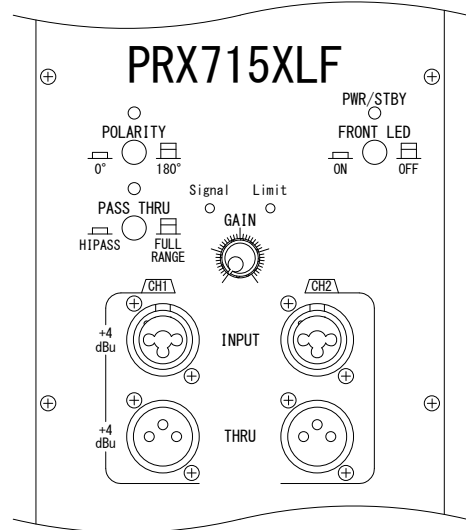

仕様

| | | |
|---------------------|-------------------------------------|------------------------------|
| 形式 | パワード・サブウーファー | |
| 周波数レンジ(-10dB) | 37~113Hz | |
| 最大音圧レベル(1m) | 131dB SPL(ピーク) | |
| ドライバー構成 | 380mm(2275H) | |
| クロスオーバー | DSP制御、48dB/Oct | |
| クロスオーバー周波数 | 90Hz | |
| パワーアンプ | Class D | |
| 入力 | チャンネル数 | 2 |
| | 端子・形式 | XLRと標準フォーンジャック(3P)対応の複合型端子×2 |
| | インピーダンス | 20kΩ(バランス) |
| インジケータ | PASS THRU、Limit、Signal、Power(前面、背面) | |
| 電源 | AC100V、50/60Hz | |
| 消費電力(1/8出力時、ピンクノイズ) | 70W(63Hz) | |
| エンクロージャー | 25/18mm合板、黒、DuraFlex仕上げ | |
| 寸法(W×H×D) | 447×544×572(除突起部) | |
| 質量 | 26kg | |

コネクターパネル拡大図

(単位: mm)

※仕様及び外観は予告なく変更されることがあります。
また、同一商品でも若干の個体差があることがあります。ご了承ください。

| | | | | | |
|------------|-------|----------|---|-----------|-------|
| NOTE | | | TITLE | | |
| | | | JBL PROFESSIONAL パワード・サブウーファー PRX715XLF | | |
| PAPER SIZE | SCALE | DATE | DESIGN | DRAWN | CHECK |
| A4 | 1/15 | '14. 01. | | N. Sasaki | |
| | | | DRAWING NO. | | |