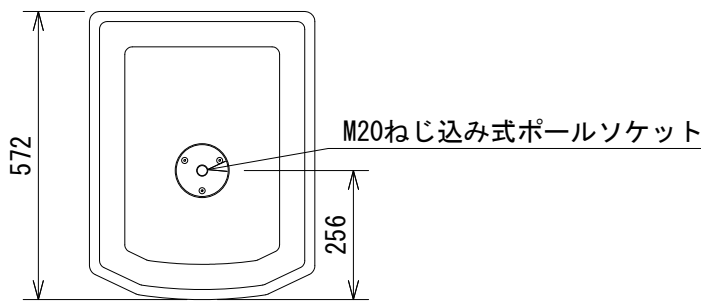

仕様

形式	パワード・サブウーファー	
周波数レンジ(-10dB)	37~113Hz	
最大音圧レベル(1m)	131dB SPL(ピーク)	
ドライバー構成	380mm(2275H)	
クロスオーバー	DSP制御、48dB/Oct	
クロスオーバー周波数	90Hz	
パワーアンプ	Class D	
入力	チャンネル数	2
	端子・形式	XLRと標準フォーンジャック(3P)対応の複合型端子×2
	インピーダンス	20kΩ(バランス)
インジケータ	PASS THRU、Limit、Signal、Power(前面、背面)	
電源	AC100V、50/60Hz	
消費電力(1/8出力時、ピンクノイズ)	70W(63Hz)	
エンクロージャー	25/18mm合板、黒、DuraFlex仕上げ	
寸法(W×H×D)	447×544×572(除突起部)	
質量	26kg	

コネクターパネル拡大図

(単位: mm)

※仕様及び外観は予告なく変更されることがあります。
また、同一商品でも若干の個体差があることがあります。ご了承ください。

NOTE			TITLE		
			JBL PROFESSIONAL パワード・サブウーファー PRX715XLF		
PAPER SIZE	SCALE	DATE	DESIGN	DRAWN	CHECK
A4	1/15	'14. 01.		N. Sasaki	
			DRAWING NO.