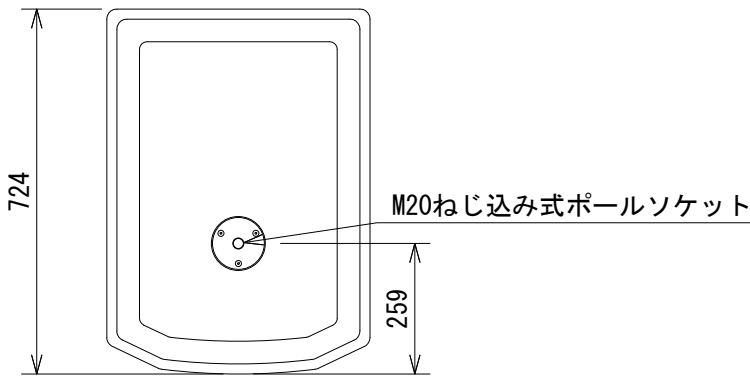

仕様

形式	パワード・サブウーファー	
周波数レンジ(-10dB)	30~103Hz	
最大音圧レベル(1m)	134dB SPL(ピーク)	
ドライバー構成	460mm(2278G)	
クロスオーバー	DSP制御、48dB/Oct	
クロスオーバー周波数	90Hz	
パワーアンプ	Class D	
入力	チャンネル数	2
	端子・形式	XLRと標準フォーンジャック(3P)対応の複合型端子×2
	インピーダンス	20kΩ(バランス)
インジケーター	PASS THRU、Limit、Signal、Power(前面、背面)	
電源	AC100V、50/60Hz	
消費電力(1/8出力時、ピンクノイズ)	80W(55Hz)	
エンクロージャー	25/18mm合板、黒、DuraFlex仕上げ	
寸法(W×H×D)	522×688×724(除突起部)	
質量	38kg	

コネクターパネル拡大図

(単位: mm)

※仕様及び外観は予告なく変更されることがあります。
また、同一商品でも若干の個体差があることがあります。ご了承ください。

NOTE			TITLE			
			JBL PROFESSIONAL パワード・サブウーファー PRX718XLF			
PAPER SIZE	SCALE	DATE	DESIGN	DRAWN	CHECK	DRAWING NO.
A4	1/15	'14. 01.		N. Sasaki		