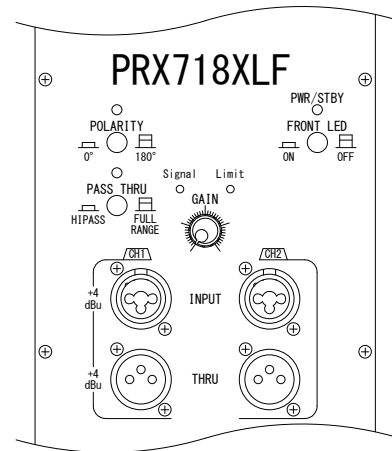

仕様

形式	パワード・サブウーファー	
周波数レンジ(-10dB)	30~103Hz	
最大音圧レベル(1m)	134dB SPL(ピーク)	
ドライバー構成	460mm(2278G)	
クロスオーバー	DSP制御、48dB/Oct	
クロスオーバー周波数	90Hz	
パワーアンプ	Class D	
入力	チャンネル数	2
	端子・形式	XLRと標準フォーンジャック(3P)対応の複合型端子×2
	インピーダンス	20kΩ(バランス)
インジケーター	PASS THRU、Limit、Signal、Power(前面、背面)	
電源	AC100V、50/60Hz	
消費電力(1/8出力時、ピンクノイズ)	80W(55Hz)	
エンクロージャー	25/18mm合板、黒、DuraFlex仕上げ	
寸法(W×H×D)	522×688×724(除突起部)	
質量	38kg	

コネクターパネル拡大図

(単位: mm)

※仕様及び外観は予告なく変更されることがあります。
また、同一商品でも若干の個体差があることがあります。ご了承ください。

NOTE			TITLE			
			JBL PROFESSIONAL パワード・サブウーファー PRX718XLF			
PAPER SIZE	SCALE	DATE	DESIGN	DRAWN	CHECK	DRAWING NO.
A4	1/15	'14. 01.		N. Sasaki		