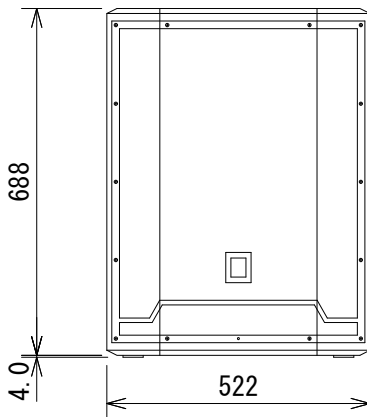

仕様

形式	パワード・サブウーファー	
周波数レンジ(-10dB)	30~103Hz	
最大音圧レベル(1m)	134dB SPL(ピーク)	
ドライバー構成	460mm(2278G)	
クロスオーバー	DSP制御、48dB/Oct	
クロスオーバー周波数	90Hz	
パワーアンプ	Class D	
入力	チャンネル数	2
	端子・形式	XLRと標準フォーンジャック(3P)対応の複合型端子×2
	インピーダンス	20kΩ(バランス)
インジケーター	PASS THRU、Limit、Signal、Power(前面、背面)	
電源	AC100V、50/60Hz	
消費電力(1/8出力時、ピンクノイズ)	80W(55Hz)	
エンクロージャー	25/18mm合板、黒、DuraFlex仕上げ	
寸法(W×H×D)	522×688×724(除突起部)	
質量	38kg	

コネクターパネル拡大図

(単位: mm)

※仕様及び外観は予告なく変更されることがあります。
また、同一商品でも若干の個体差があることがあります。ご了承ください。

NOTE			TITLE			
			JBL PROFESSIONAL パワード・サブウーファー PRX718XLF			
PAPER SIZE	SCALE	DATE	DESIGN	DRAWN	CHECK	DRAWING NO.
A4	1/15	'14. 01.		N. Sasaki		