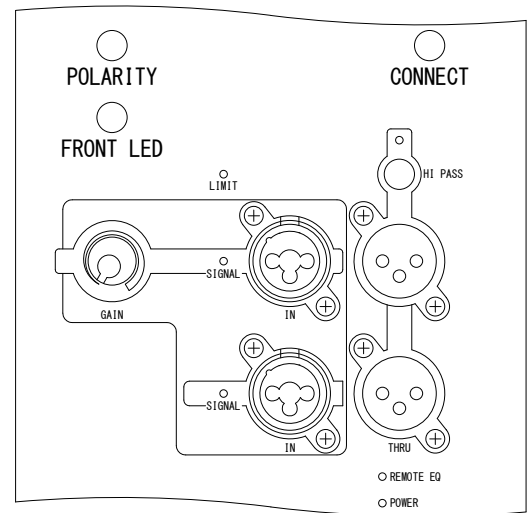

仕様

周波数レンジ(-10dB)	36~113Hz	
最大音圧レベル	131dB SPL	
ドライバー構成	2275H(15インチ (381mm))	
クロスオーバー周波数	80Hz	
パワーアンプ	1500W、Class D	
入力	チャンネル数	2
	端子・形式	XLR(3P)と標準フォーン(3P)対応の複合型端子
	インピーダンス	20kΩ(バランス)
電源	100V、50/60Hz	
消費電力(1/8出力時、ピンクノイズ)	120W	
エンクロージャー	18/25mm合板、Duraflex仕上げ	
寸法(W×H×D)	445×548×572mm(除突起部)	
質量	27kg	
付属品	電源コード、和文取扱説明書	

背面パネル拡大図

(単位：mm)

※仕様及び外観は予告なく変更されることがあります。
また、同一商品でも若干の個体差があることがあります。ご了承ください。

NOTE			TITLE			
			JBL PROFESSIONAL パワード・サブウーファー PRX815XLFW Powered			
PAPER SIZE	SCALE	DATE	DESIGN	DRAWN	CHECK	DRAWING NO.
A4	1/20	'17.06.		N. Sasaki		