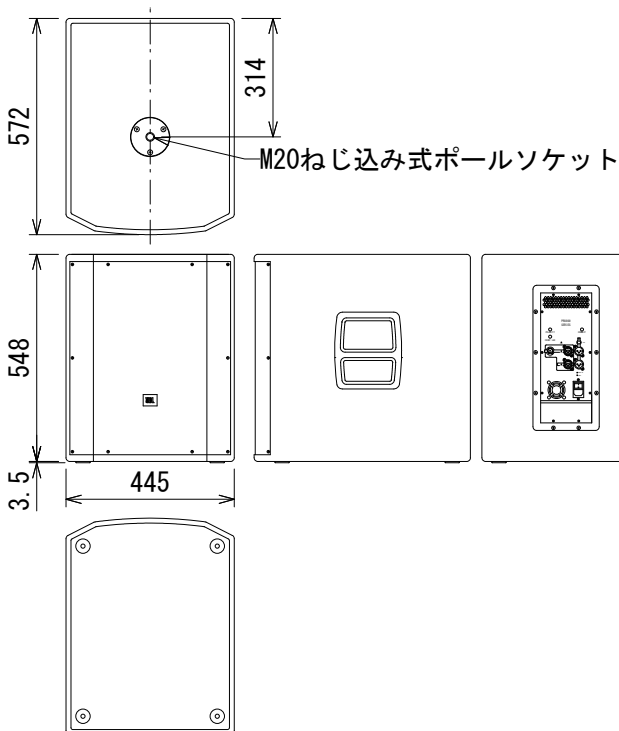

仕様

周波数レンジ(-10dB)	36~113Hz	
最大音圧レベル	131dB SPL	
ドライバー構成	2275H(15インチ (381mm))	
クロスオーバー周波数	80Hz	
パワーアンプ	1500W、Class D	
入力	チャンネル数	2
	端子・形式	XLR(3P)と標準フォーン(3P)対応の複合型端子
	インピーダンス	20kΩ(バランス)
電源	100V、50/60Hz	
消費電力(1/8出力時、ピンクノイズ)	120W	
エンクロージャー	18/25mm合板、Duraflex仕上げ	
寸法(W×H×D)	445×548×572mm(除突起部)	
質量	27kg	
付属品	電源コード、和文取扱説明書	

背面パネル拡大図

(単位：mm)

※仕様及び外観は予告なく変更されることがあります。
また、同一商品でも若干の個体差があることがあります。ご了承ください。

NOTE			TITLE			
			JBL PROFESSIONAL パワード・サブウーファー PRX815XLFW Powered			
PAPER SIZE	SCALE	DATE	DESIGN	DRAWN	CHECK	DRAWING NO.
A4	1/20	'17.06.		N. Sasaki		