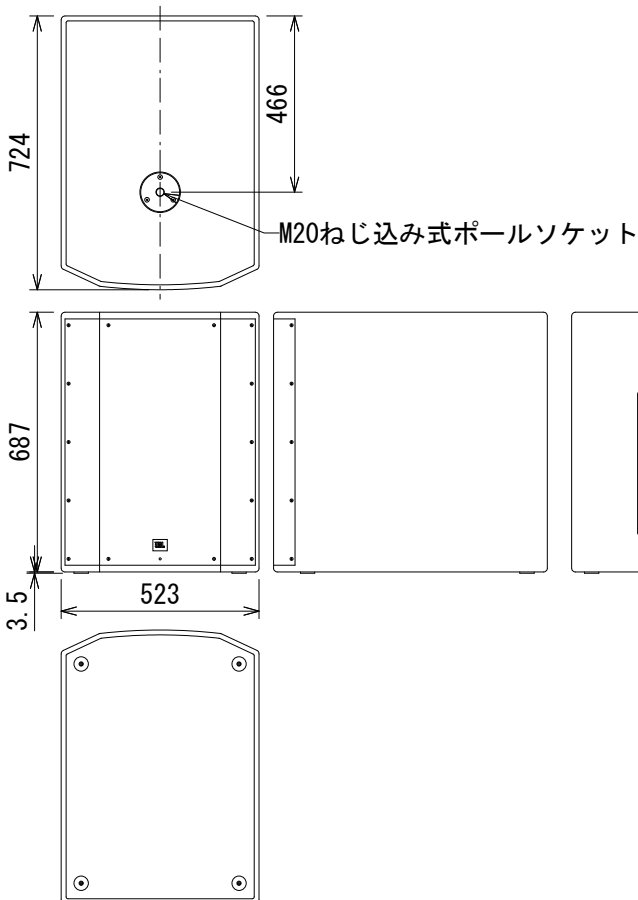

仕様

周波数レンジ(-10dB)	30~103Hz	
最大音圧レベル	134dB SPL	
ドライバー構成	2278G(18インチ(457mm))	
クロスオーバー周波数	80Hz	
パワーアンプ	1500W、Class D	
入力	チャンネル数	2
	端子・形式	XLR(3P)と標準フォーン(3P)対応の複合型端子
	インピーダンス	20kΩ(バランス)
電源	100V、50/60Hz	
消費電力(1/8出力時、ピンクノイズ)	120W	
エンクロージャー	18mm合板、Duraflex仕上げ	
寸法(W×H×D)	523×687×724mm(除突起部)	
質量	37kg	
付属品	電源コード、和文取扱説明書	

背面パネル拡大図

(単位：mm)

※仕様及び外観は予告なく変更されることがあります。
また、同一商品でも若干の個体差があることがあります。ご了承ください。

NOTE			TITLE			
			JBL PROFESSIONAL パワード・サブウーファー PRX818XLFW Powered			
PAPER SIZE	SCALE	DATE	DESIGN	DRAWN	CHECK	DRAWING NO.
A4	1/20	'17.06.		N. Sasaki		