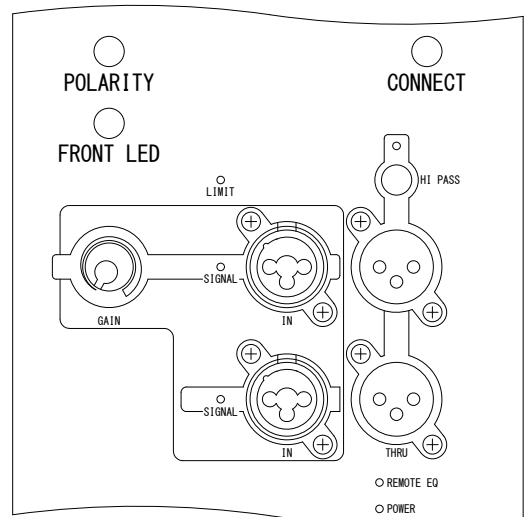

仕様

周波数レンジ(-10dB)	30~103Hz	
最大音圧レベル	134dB SPL	
ドライバー構成	2278G(18インチ(457mm))	
クロスオーバー周波数	80Hz	
パワーアンプ	1500W、Class D	
入力	チャンネル数	2
	端子・形式	XLR(3P)と標準フォーン(3P)対応の複合型端子
	インピーダンス	20kΩ(バランス)
電源	100V、50/60Hz	
消費電力(1/8出力時、ピンクノイズ)	120W	
エンクロージャー	18mm合板、Duraflex仕上げ	
寸法(W×H×D)	523×687×724mm(除突起部)	
質量	37kg	
付属品	電源コード、和文取扱説明書	

背面パネル拡大図

(単位：mm)

※仕様及び外観は予告なく変更されることがあります。
また、同一商品でも若干の個体差があることがあります。ご了承ください。

NOTE			TITLE			
			JBL PROFESSIONAL パワード・サブウーファー PRX818XLFW Powered			
PAPER SIZE	SCALE	DATE	DESIGN	DRAWN	CHECK	DRAWING NO.
A4	1/20	'17.06.		N. Sasaki		