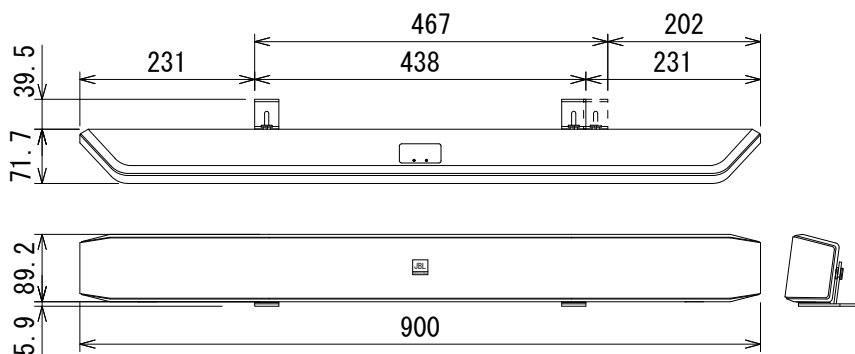

※センター振り分け

(単位: mm)

※仕様及び外観は予告なく変更されることがあります。  
また、同一商品でも若干の個体差があることがあります。ご了承ください。

NOTE			TITLE			
			JBL PROFESSIONAL			
			サウンドバー(テレビ用スピーカー)			
			PSB-1			
PAPER SIZE	SCALE	DATE	DESIGN	DRAWN	CHECK	DRAWING NO.
A4	1/10	'19. 10.		N. Sasaki		

壁固定時

台固定時

(単位 : mm)

※仕様及び外観は予告なく変更されることがあります。  
また、同一商品でも若干の個体差があることがあります。ご了承ください。

NOTE			TITLE			
			JBL PROFESSIONAL			
			サウンドバー(テレビ用スピーカー)			
			PSB-1(壁・台固定時) 外観図			
PAPER SIZE	SCALE	DATE	DESIGN	DRAWN	CHECK	DRAWING NO.
A4	1/10	'19. 10.		N. Sasaki		