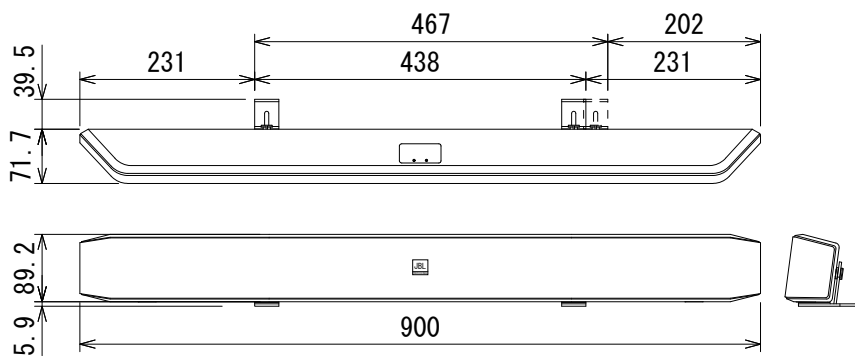

※センター振り分け

(単位 : mm)

※仕様及び外観は予告なく変更されることがあります。
また、同一商品でも若干の個体差があることがあります。ご了承ください。

NOTE			TITLE			
			JBL PROFESSIONAL			
			テレビ用スピーカー(サウンドバー)			
			PSB-1			
PAPER SIZE	SCALE	DATE	DESIGN	DRAWN	CHECK	DRAWING NO.
A4	1/10	'18.08.		N. Sasaki		

壁固定時

台固定時

(単位 : mm)

※仕様及び外観は予告なく変更されることがあります。
また、同一商品でも若干の個体差があることがあります。ご了承ください。

NOTE			TITLE			
			JBL PROFESSIONAL			
			テレビ用スピーカー(サウンドバー)			
			PSB-1(壁・台固定時) 外観図			
PAPER SIZE	SCALE	DATE	DESIGN	DRAWN	CHECK	DRAWING NO.
A4	1/10	'18.08.		N. Sasaki		