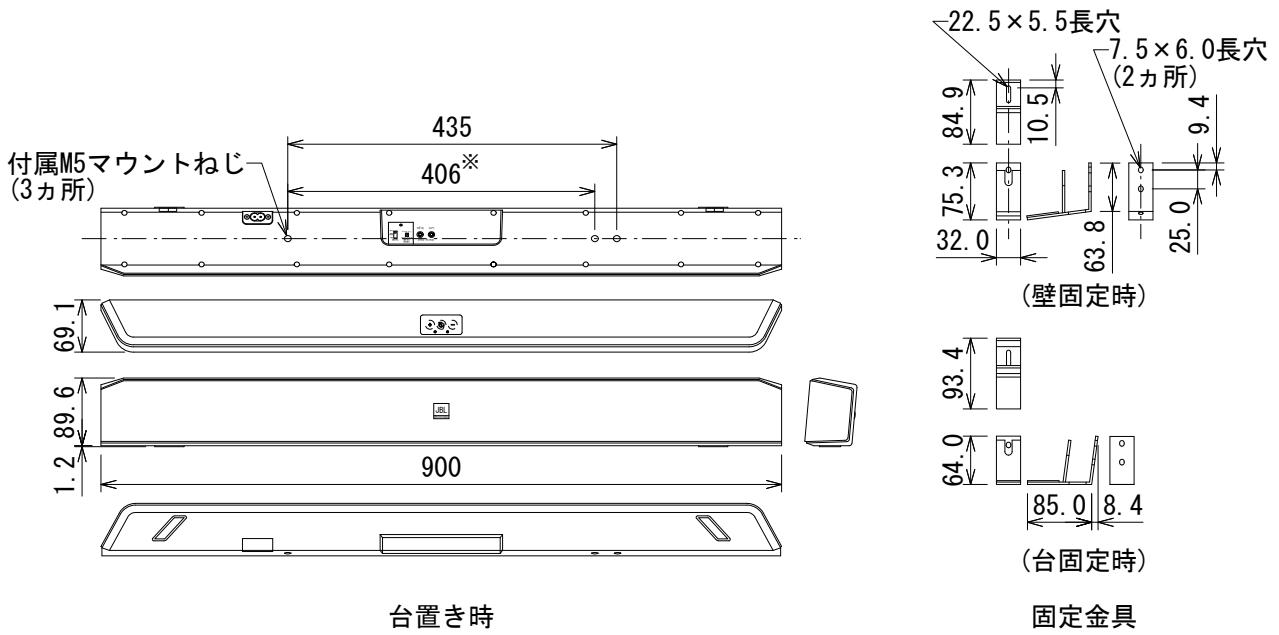

仕様

周波数レンジ(-10dB)	42Hz~20kHz	
最大音圧レベル(1m)	94dB SPL	
ドライバー構成	LF	2インチ(51mm)×4
	HF	0.75インチ(19mm)×2
クロスオーバー周波数	4.3kHz	
パワーアンプ	20W×2、Class D	
入力	端子	ステレオRCA
	感度(-10dBV、1m)	85dB SPL
電源	AC100V、50/60Hz	
消費電力(1/8出力、ピンクノイズ)	5W	
寸法(W×H×D)	900×90×69mm(除突起部)	
質量	1.9kg	
付属品	リモコン(動作確認用電池(CR2025)付属)、RCA→RCAケーブル(約1m)、3.5mmステレオミニ→RCAケーブル(約20cm)、固定金具(金具×2、設置ねじ×2)、背面操作防止プレート(プレート、固定ねじ)、上面操作防止プレート(プレート、固定ねじ×2)、電源コード、和文取扱説明書	

※センター振り分け

(単位: mm)

※仕様及び外観は予告なく変更されることがあります。  
また、同一商品でも若干の個体差があることがあります。ご了承ください。

NOTE			TITLE			
			JBL PROFESSIONAL			
			サウンドバー(テレビ用スピーカー)			
			PSB-1			
PAPER SIZE	SCALE	DATE	DESIGN	DRAWN	CHECK	DRAWING NO.
A4	1/10	'19. 10.		N. Sasaki		

壁固定時

台固定時

(単位 : mm)

※仕様及び外観は予告なく変更されることがあります。  
また、同一商品でも若干の個体差があることがあります。ご了承ください。

NOTE			TITLE			
			JBL PROFESSIONAL			
			サウンドバー(テレビ用スピーカー)			
			PSB-1(壁・台固定時) 外観図			
PAPER SIZE	SCALE	DATE	DESIGN	DRAWN	CHECK	DRAWING NO.
A4	1/10	'19. 10.		N. Sasaki		