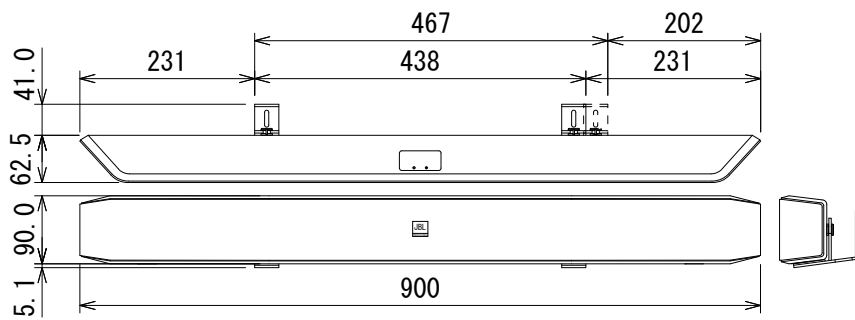

仕様

周波数レンジ(-10dB)	42Hz~20kHz	
最大音圧レベル(1m)	94dB SPL	
ドライバー構成	LF	2インチ(51mm)×4
	HF	0.75インチ(19mm)×2
クロスオーバー周波数	4.3kHz	
パワーアンプ	20W×2、Class D	
入力	端子	ステレオRCA
	感度(-10dBV、1m)	85dB SPL
電源	AC100V、50/60Hz	
消費電力(1/8出力、ピンクノイズ)	5W	
寸法(W×H×D)	900×90×69mm(除突起部)	
質量	1.9kg	
付属品	リモコン(動作確認用電池(CR2025)付属)、RCA→RCAケーブル(約1m)、3.5mmステレオミニ→RCAケーブル(約20cm)、固定金具(金具×2、設置ねじ×2)、背面操作防止プレート(プレート、固定ねじ)、上面操作防止プレート(プレート、固定ねじ×2)、電源コード、和文取扱説明書	

※センター振り分け

(単位: mm)

※仕様及び外観は予告なく変更されることがあります。  
また、同一商品でも若干の個体差があることがあります。ご了承ください。

NOTE			TITLE			
			JBL PROFESSIONAL			
			サウンドバー(テレビ用スピーカー)			
			PSB-1			
PAPER SIZE	SCALE	DATE	DESIGN	DRAWN	CHECK	DRAWING NO.
A4	1/10	'19. 10.		N. Sasaki		

壁固定時

台固定時

(単位 : mm)

※仕様及び外観は予告なく変更されることがあります。  
また、同一商品でも若干の個体差があることがあります。ご了承ください。

NOTE			TITLE			
			JBL PROFESSIONAL			
			サウンドバー(テレビ用スピーカー)			
			PSB-1(壁・台固定時) 外観図			
PAPER SIZE	SCALE	DATE	DESIGN	DRAWN	CHECK	DRAWING NO.
A4	1/10	'19. 10.		N. Sasaki		