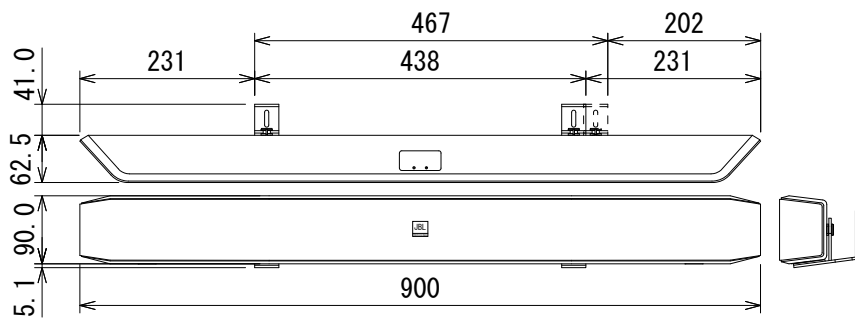

仕様

周波数レンジ(-10dB)	42Hz~20kHz	
最大音圧レベル(1m)	94dB SPL	
ドライバー構成	LF	2インチ(51mm)×4
	HF	0.75インチ(19mm)×2
クロスオーバー周波数	4.3kHz	
パワーアンプ	20W×2、Class D	
入力	端子	ステレオRCA
	感度(-10dBV、1m)	85dB SPL
電源	AC100V、50/60Hz	
消費電力(1/8出力、ピンクノイズ)	2W	
寸法(W×H×D)	900×90×69mm(除突起部)	
質量	1.9kg	
付属品	リモコン(動作確認用電池付属)、RCA→RCAケーブル(約1m)、3.5mmステレオミニ→RCAケーブル(約20cm)、固定金具(金具×2、設置ねじ×2)、背面操作防止プレート(プレート、固定ねじ)、上面操作防止プレート(プレート、固定ねじ×2)、電源コード、和文取扱説明書	

※センター振り分け

(単位 : mm)

※仕様及び外観は予告なく変更されることがあります。
また、同一商品でも若干の個体差があることがあります。ご了承ください。

NOTE			TITLE			
			JBL PROFESSIONAL			
			テレビ用スピーカー(サウンドバー)			
			PSB-1			
PAPER SIZE	SCALE	DATE	DESIGN	DRAWN	CHECK	DRAWING NO.
A4	1/10	'18.08.		N. Sasaki		

壁固定時

台固定時

(単位 : mm)

※仕様及び外観は予告なく変更されることがあります。
また、同一商品でも若干の個体差があることがあります。ご了承ください。

NOTE			TITLE			
			JBL PROFESSIONAL			
			テレビ用スピーカー(サウンドバー)			
			PSB-1(壁・台固定時) 外観図			
PAPER SIZE	SCALE	DATE	DESIGN	DRAWN	CHECK	DRAWING NO.
A4	1/10	'18.08.		N. Sasaki		