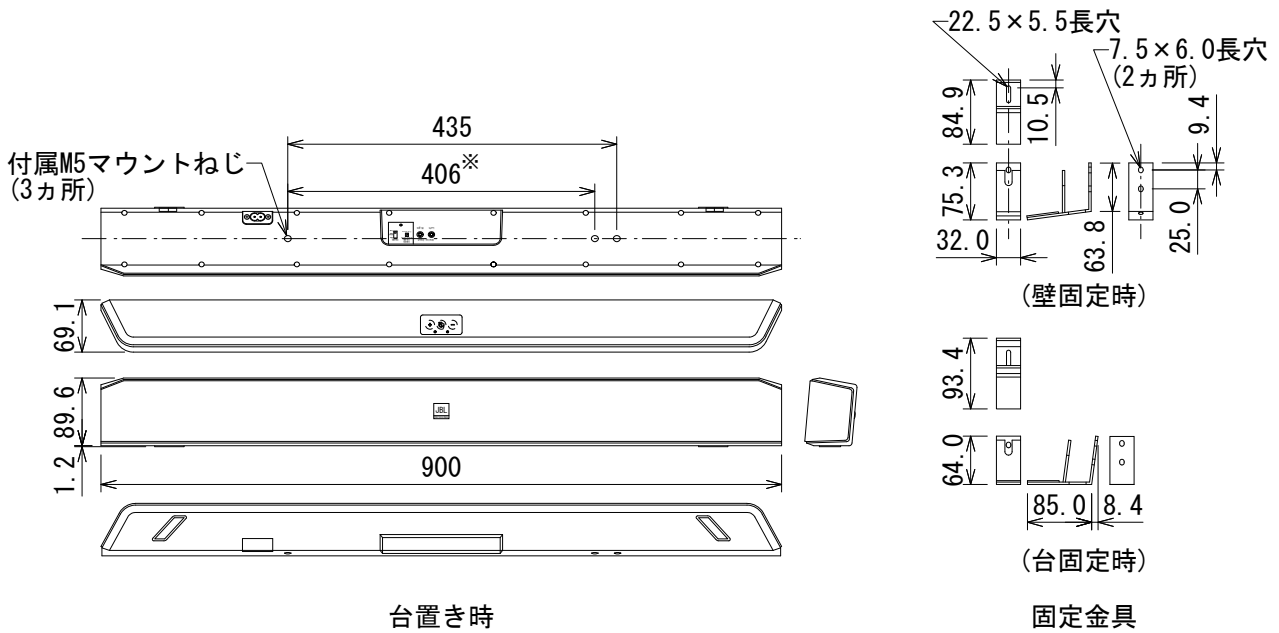

仕様

周波数レンジ(-10dB)	42Hz~20kHz	
最大音圧レベル(1m)	94dB SPL	
ドライバー構成	LF	2インチ(51mm)×4
	HF	0.75インチ(19mm)×2
クロスオーバー周波数	4.3kHz	
パワーアンプ	20W×2、Class D	
入力	端子	ステレオRCA
	感度(-10dBV、1m)	85dB SPL
電源	AC100V、50/60Hz	
消費電力(1/8出力、ピンクノイズ)	2W	
寸法(W×H×D)	900×90×69mm(除突起部)	
質量	1.9kg	
付属品	リモコン(動作確認用電池付属)、RCA→RCAケーブル(約1m)、3.5mmステレオミニ→RCAケーブル(約20cm)、固定金具(金具×2、設置ねじ×2)、背面操作防止プレート(プレート、固定ねじ)、上面操作防止プレート(プレート、固定ねじ×2)、電源コード、和文取扱説明書	

※センター振り分け

(単位 : mm)

※仕様及び外観は予告なく変更されることがあります。
また、同一商品でも若干の個体差があることがあります。ご了承ください。

NOTE			TITLE			
			JBL PROFESSIONAL			
			テレビ用スピーカー(サウンドバー)			
			PSB-1			
PAPER SIZE	SCALE	DATE	DESIGN	DRAWN	CHECK	DRAWING NO.
A4	1/10	'18.08.		N. Sasaki		

壁固定時

台固定時

(単位 : mm)

※仕様及び外観は予告なく変更されることがあります。
また、同一商品でも若干の個体差があることがあります。ご了承ください。

NOTE			TITLE			
			JBL PROFESSIONAL			
			テレビ用スピーカー(サウンドバー)			
			PSB-1(壁・台固定時) 外観図			
PAPER SIZE	SCALE	DATE	DESIGN	DRAWN	CHECK	DRAWING NO.
A4	1/10	'18.08.		N. Sasaki		