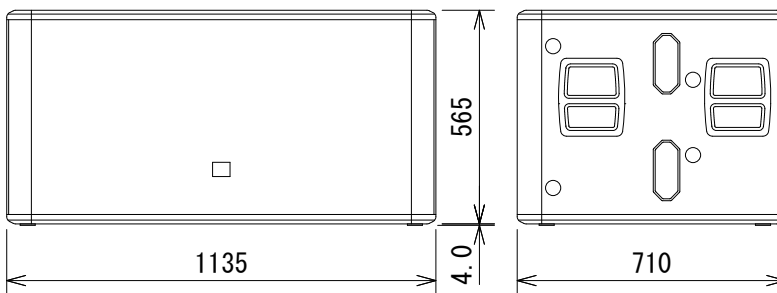

仕様

形式	サブウーファー
周波数レンジ(-10dB)	32Hz~250Hz
最大音圧レベル	138dB SPL(ピーク)
感度(1W、1m)	99dB SPL
公称インピーダンス	4Ω/8Ω×2(内部ジャンパー切替で2個のドライバーを個別にドライブ可能)
許容入力	2,000W(連続)、8,000W(ピーク)
ドライバー構成	460mm(2242H)×2
入力端子	4Pスピコン×2
エンクロージャー	18mmカバ/ポプラ合板、黒、DuraFlex仕上げ
寸法(W×H×D)	1135×565×710mm(除突起部)
質量	78kg

コネクターパネル拡大図

(単位 : mm)

※仕様及び外観は予告なく変更されることがあります。  
また、同一商品でも若干の個体差があることがあります。ご了承ください。

NOTE			TITLE			
			JBL PROFESSIONAL			
			サブウーファー			
			STX828S			
PAPER SIZE	SCALE	DATE	DESIGN	DRAWN	CHECK	DRAWING NO.
A4	1/20	'13.07.		N. Sasaki		