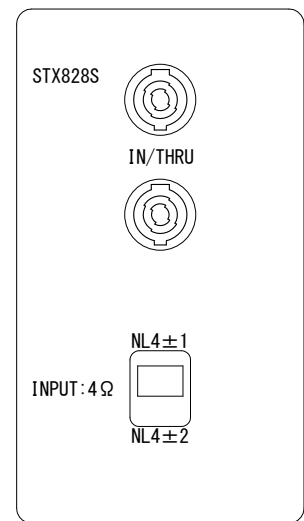

仕様

形式	サブウーファー
周波数レンジ(-10dB)	32Hz~250Hz
最大音圧レベル	138dB SPL(ピーク)
感度(1W、1m)	99dB SPL
公称インピーダンス	4Ω/8Ω×2(内部ジャンパー切替で2個のドライバーを個別にドライブ可能)
許容入力	2,000W(連続)、8,000W(ピーク)
ドライバー構成	460mm(2242H)×2
入力端子	4Pスピコン×2
エンクロージャー	18mmカバ/ポプラ合板、黒、DuraFlex仕上げ
寸法(W×H×D)	1135×565×710mm(除突起部)
質量	78kg

コネクターパネル拡大図

(単位 : mm)

※仕様及び外観は予告なく変更されることがあります。  
また、同一商品でも若干の個体差があることがあります。ご了承ください。

NOTE			TITLE			
			JBL PROFESSIONAL			
			サブウーファー			
			STX828S			
PAPER SIZE	SCALE	DATE	DESIGN	DRAWN	CHECK	DRAWING NO.
A4	1/20	'13.07.		N. Sasaki		