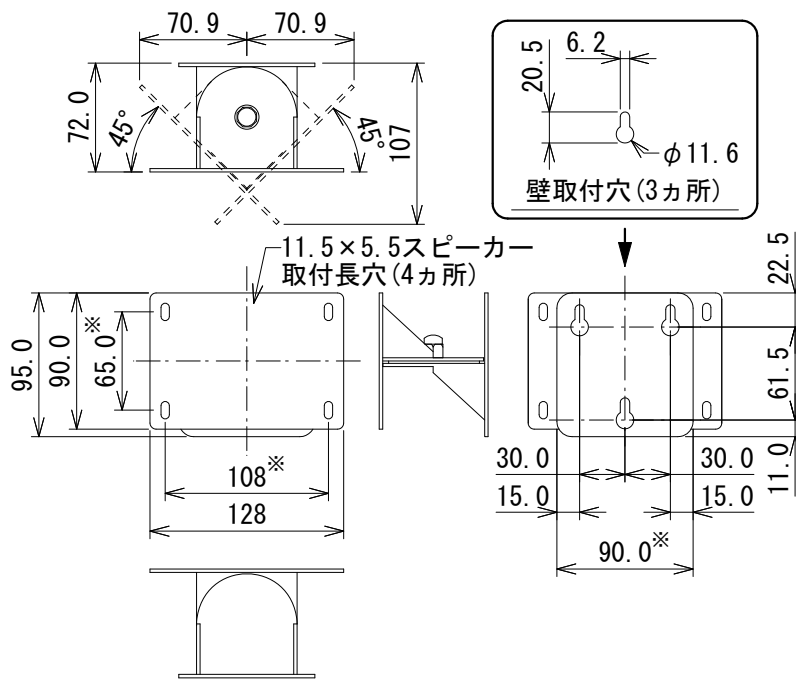

仕様

寸法(W×H×D)	128×95×72mm(角度0°時)
質量	476g

※センター振り分け

(単位: mm)

※仕様及び外観は予告なく変更されることがあります。
また、同一商品でも若干の個体差があることがあります。ご了承ください。

NOTE			TITLE			
			JBL PROFESSIONAL			
			壁取付金具			
			Swivel Bracket 45°			
PAPER SIZE	SCALE	DATE	DESIGN	DRAWN	CHECK	DRAWING NO.
A4	1/5	'17.03.		N. Sasaki		