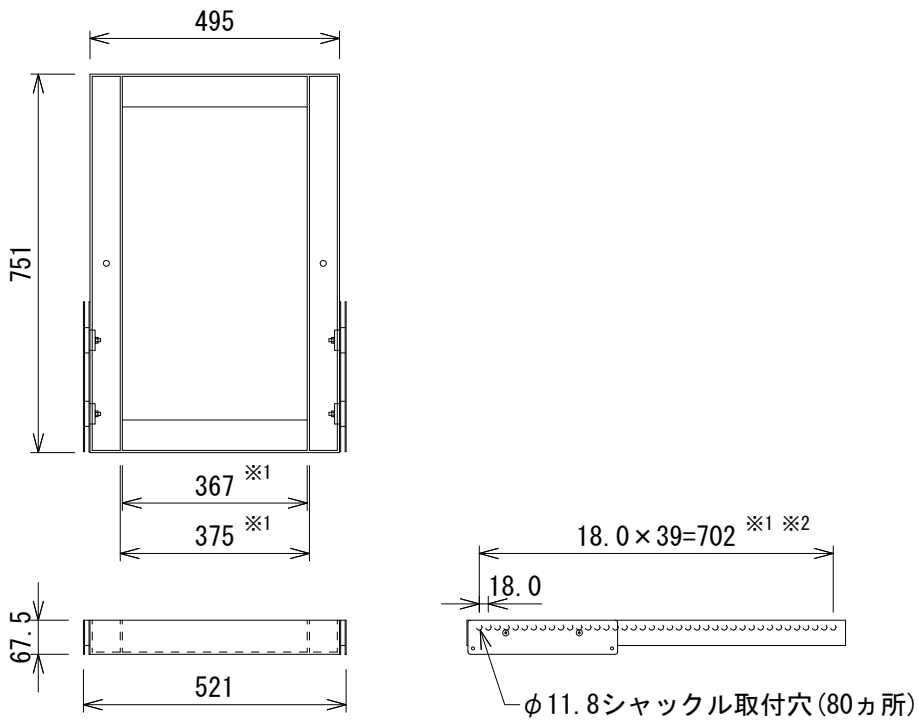

仕様

寸法 (W×H×D)	521×68×751mm
質量	12kg
付属品	吊り下げ用ワイヤー/シャックル×2

※1 センター振り分け

※2 シャックル取付穴寸法

(単位 : mm)

※仕様及び外観は予告なく変更されることがあります。
また、同一商品でも若干の個体差があることがあります。ご了承ください。

NOTE			TITLE			
			JBL PROFESSIONAL			
			アレイフレーム			
			U-16用バンパー			
PAPER SIZE	SCALE	DATE	DESIGN	DRAWN	CHECK	DRAWING NO.
A4	1/15	'16. 11.		N. Sasaki		