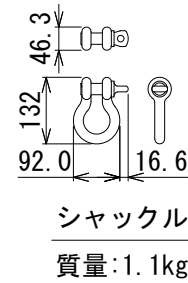

仕様

寸法 (W×H×D)	815×330×52mm (除突起部)
質量	2.5kg
付属品	シャックル×4

シャックル  
質量: 1.1kg

※センター振り分け

(単位: mm)

※仕様及び外観は予告なく変更されることがあります。  
また、同一商品でも若干の個体差があることがあります。ご了承ください。

NOTE			TITLE			
			JBL PROFESSIONAL アレイフレーム VLA-C-SB			
PAPER SIZE	SCALE	DATE	DESIGN	DRAWN	CHECK	DRAWING NO.
A4	1/15	'18. 12.		N. Sasaki		