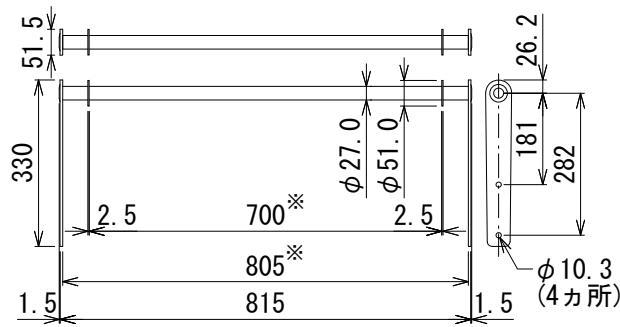

仕様

寸法 (W×H×D)	815×330×52mm (除突起部)
質量	2.5kg
付属品	シャックル×4

シャックル  
質量: 1.1kg

※センター振り分け

(単位: mm)

※仕様及び外観は予告なく変更されることがあります。  
また、同一商品でも若干の個体差があることがあります。ご了承ください。

NOTE			TITLE			
			JBL PROFESSIONAL アレイフレーム VLA-C-SB			
PAPER SIZE	SCALE	DATE	DESIGN	DRAWN	CHECK	DRAWING NO.
A4	1/15	'18. 12.		N. Sasaki		