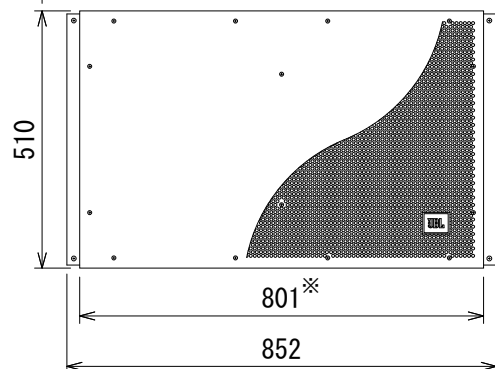

仕様

周波数レンジ(-10dB)	52~210Hz
最大音圧レベル	132dB SPL (ピーク)
感度	98. 1dB SPL
公称インピーダンス	4Ω
許容入力 ※	1. 600W
ドライバー構成	2267H(15インチ (381mm)) × 2
端子	ねじ止め端子
エンクロージャー	ガラス繊維強化ABS樹脂製、ライトグレー/黒(-BK)
寸法(W×H×D)	852×510×634mm(除突起部)
質量	60kg
付属品	連結金具×2、背面パネルカバー(カバー、ねじ×8)、上底面パネルカバー(カバー× 2、ねじ× 8)、ケーブルクランプ

※ IECピンクノイズ、クレストファクター6dB、2時間

(点線はジャンパー線です。)

背面端子拡大図

上下面端子  
拡大図

連結金具

※センター振り分け

(単位 : mm)

※仕様及び外観は予告なく変更されることがあります。  
また、同一商品でも若干の個体差があることがあります。ご了承ください。