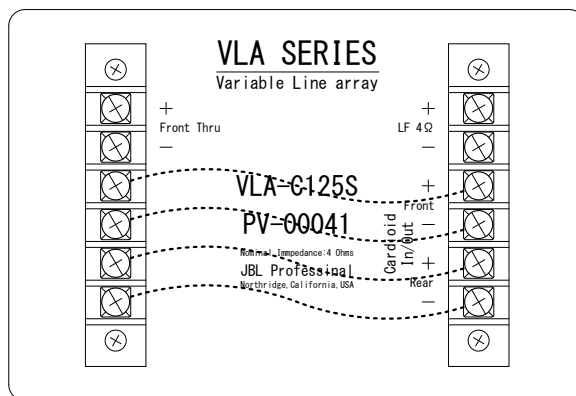

仕様

周波数レンジ(-10dB)	52~210Hz
最大音圧レベル	132dB SPL (ピーク)
感度	98. 1dB SPL
公称インピーダンス	4Ω
許容入力 ※	1. 600W
ドライバー構成	2267H(15インチ (381mm)) × 2
端子	ねじ止め端子
エンクロージャー	ガラス繊維強化ABS樹脂製、ライトグレー/黒(-BK)
寸法(W×H×D)	852×510×634mm(除突起部)
質量	60kg
付属品	連結金具×2、背面パネルカバー(カバー、ねじ×8)、上底面パネルカバー(カバー× 2、ねじ× 8)、ケーブルクランプ

※ IECピンクノイズ、クレストファクター6dB、2時間

(点線はジャンパー線です。)

背面端子拡大図

上下面端子  
拡大図

連結金具

※センター振り分け

(単位 : mm)

※仕様及び外観は予告なく変更されることがあります。  
また、同一商品でも若干の個体差があることがあります。ご了承ください。