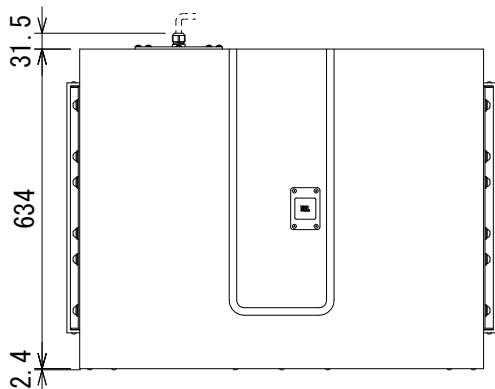

仕様

周波数レンジ(-10dB)	52~210Hz
最大音圧レベル	132dB SPL (ピーク)
感度	98. 1dB SPL
公称インピーダンス	4Ω
許容入力 ※	1. 600W
ドライバー構成	2267H(15インチ (381mm)) × 2
端子	ねじ止め端子
エンクロージャー	ガラス繊維強化ABS樹脂製、ライトグレー/黒(-BK)
寸法(W×H×D)	852×510×634mm(除突起部)
質量	60kg
付属品	連結金具×2、背面パネルカバー(カバー、ねじ×8)、上底面パネルカバー(カバー× 2、ねじ× 8)、ケーブルクランプ

※ IECピンクノイズ、クレストファクター6dB、2時間

(点線はジャンパー線です。)

背面端子拡大図

上下面端子  
拡大図

連結金具

※センター振り分け

(単位 : mm)

※仕様及び外観は予告なく変更されることがあります。  
また、同一商品でも若干の個体差があることがあります。ご了承ください。

NOTE			TITLE		
			JBL PROFESSIONAL サブウーファー VLA-C125S		
PAPER SIZE	SCALE	DATE	DESIGN	DRAWN	CHECK
A4	1/15	'18. 12.		N. Sasaki	
			DRAWING NO.		