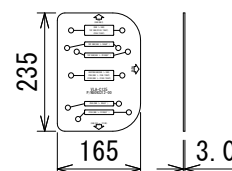

仕様

周波数レンジ(-10dB)	52~210Hz
最大音圧レベル	132dB SPL (ピーク)
感度	98. 1dB SPL
公称インピーダンス	4Ω
許容入力 ※	1. 600W
ドライバー構成	2267H(15インチ (381mm)) × 2
端子	ねじ止め端子
エンクロージャー	ガラス繊維強化ABS樹脂製、ライトグレー/黒(-BK)
寸法(W×H×D)	852×510×634mm(除突起部)
質量	60kg
付属品	連結金具×2、背面パネルカバー(カバー、ねじ×8)、上底面パネルカバー(カバー× 2、ねじ× 8)、ケーブルクランプ

※ IECピンクノイズ、クレストファクター6dB、2時間

(点線はジャンパー線です。)

背面端子拡大図

上下面端子  
拡大図

連結金具

※センター振り分け

(単位 : mm)

※仕様及び外観は予告なく変更されることがあります。  
また、同一商品でも若干の個体差があることがあります。ご了承ください。

NOTE			TITLE		
			JBL PROFESSIONAL サブウーファー VLA-C125S		
PAPER SIZE	SCALE	DATE	DESIGN	DRAWN	CHECK
A4	1/15	'18. 12.		N. Sasaki	
			DRAWING NO.		