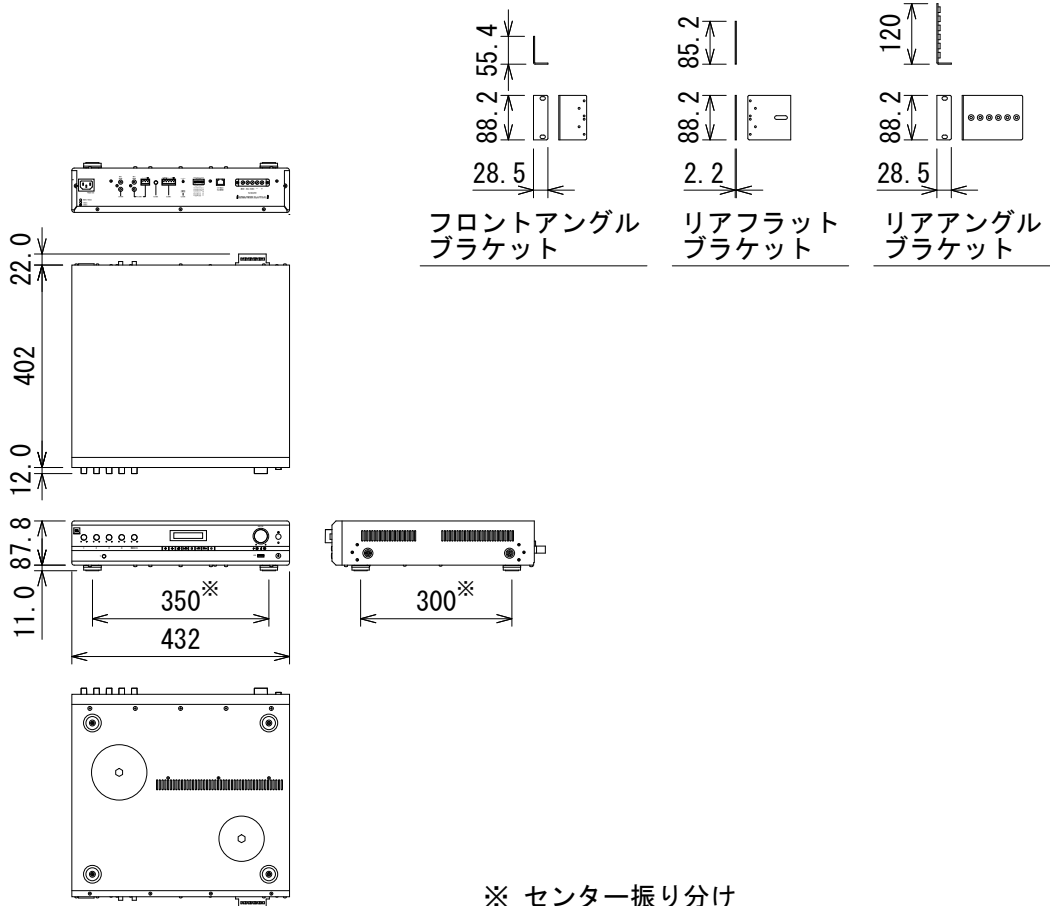

仕様

		VMA 160	VMA 1120	VMA 1240	
入力	チャンネル数	5			
	端子・形式	ch1:標準フォーン(バランス)、ch2:ユーロブロック(バランス)、ch3:標準フォーン(バランス)、ch4:ユーロブロック(バランス)/RCA(アンバランス)、MUSIC:RCA(アンバランス)			
	インピーダンス	LINE:20kΩ(バランス)、MIC:400Ω、RCA:50kΩ			
	最大入力レベル	+20dBu			
	ファンタム電源	27V(ch2、4のユーロブロックのみ)			
	データ入力	USB	端子:Type A、対応ファイル形式:MP3		
	Bluetooth	通信方式:Bluetooth標準規格Ver. 5.0、対応コーデック: AAC、SBC 最長通信距離:見通しのいい状態で約20m			
パワー アンプ 出力	チャンネル数	1			
	チャンネル出力	4/8Ω ※	60W	120W	240W
		70/100V	60W	120W	240W
	端子	ねじ止め			
周波数特性(20Hz~20kHz、4/8Ω)		±2dB			
SN比		76dB以上(Aウェイト)			
THD		0.5%以下(20Hz~20kHz、パワーアンプ出力)			
電源		AC100V、50/60Hz			
消費電力(1/8出力、ピンクノイズ、4Ω)		63W	118W	200W	
寸法(W×H×D)		432×88×402mm(除突起部)			
質量		8.5kg	9.3kg	12kg	
付属品		3ピン・ユーロブロックコネクター、5ピン・ユーロブロックコネクター、フロントアングルブラケット×2、リアフラットブラケット×2、リアアングルブラケット×2、金具固定ねじ(小)×12、金具固定ねじ(大)×4、ワッシャー×4、電源コード、和文取扱説明書			

※ 1kHz、THD 0.5% 以下

(単位: mm)

※仕様及び外観は予告なく変更されることがあります。また、同一商品でも若干の個体差があることがあります。ご了承ください。

※ センター振り分け

NOTE			TITLE			
			JBL PROFESSIONAL			
			ミキサー内蔵パワーアンプ			
			VMA 160、VMA 1120、VMA 1240			
PAPER SIZE	SCALE	DATE	DESIGN	DRAWN	CHECK	DRAWING NO.
A4	1/15	'21.04.		N. Sasaki		