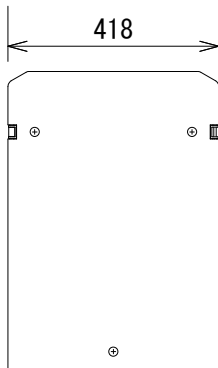

仕様

周波数レンジ(-10dB)	35~250Hz
最大音圧レベル	126dB SPL (ピーク)
感度(1W, 1m)	91dB SPL
公称インピーダンス	4Ω
許容入力	800W(連続)
ドライバー構成	380mm(2265G-1)
入力端子	4Pスピコン×2
エンクロージャー	白、DuraFlex仕上げ
寸法(W×H×D)	418×495×599mm
質量	26kg

背面パネル拡大図

※センター振り分け

(単位: mm)

※仕様及び外観は予告なく変更されることがあります。
また、同一商品でも若干の個体差があることがあります。ご了承ください。

NOTE			TITLE			
			JBL PROFESSIONAL サブウーファー VRX915S-WH			
PAPER SIZE	SCALE	DATE	DESIGN	DRAWN	CHECK	DRAWING NO.
A4	1/15	'17.04.		N. Sasaki		