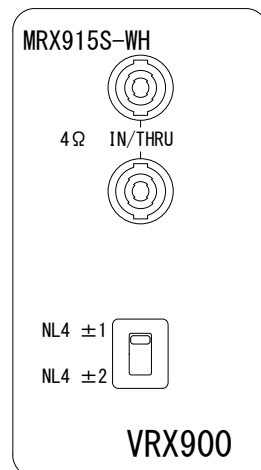

仕様

周波数レンジ(-10dB)	35~250Hz
最大音圧レベル	126dB SPL (ピーク)
感度(1W, 1m)	91dB SPL
公称インピーダンス	4Ω
許容入力	800W(連続)
ドライバー構成	380mm(2265G-1)
入力端子	4Pスピコン×2
エンクロージャー	白、DuraFlex仕上げ
寸法(W×H×D)	418×495×599mm
質量	26kg

背面パネル拡大図

※センター振り分け

(単位: mm)

※仕様及び外観は予告なく変更されることがあります。
また、同一商品でも若干の個体差があることがあります。ご了承ください。

NOTE			TITLE			
			JBL PROFESSIONAL サブウーファー VRX915S-WH			
PAPER SIZE	SCALE	DATE	DESIGN	DRAWN	CHECK	DRAWING NO.
A4	1/15	'17.04.		N. Sasaki		