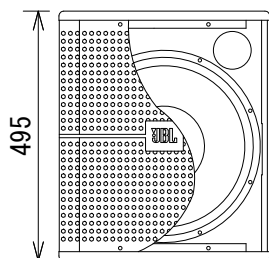

仕様

周波数レンジ(-10dB)	35~250Hz
最大音圧レベル	126dB SPL (ピーク)
感度(1W, 1m)	91dB SPL
公称インピーダンス	4Ω
許容入力	800W(連続)
ドライバー構成	380mm(2265G-1)
入力端子	4Pスピコン×2
エンクロージャー	白、DuraFlex仕上げ
寸法(W×H×D)	418×495×599mm
質量	26kg

背面パネル拡大図

※センター振り分け

(単位: mm)

※仕様及び外観は予告なく変更されることがあります。
また、同一商品でも若干の個体差があることがあります。ご了承ください。

NOTE			TITLE			
			JBL PROFESSIONAL サブウーファー VRX915S-WH			
PAPER SIZE	SCALE	DATE	DESIGN	DRAWN	CHECK	DRAWING NO.
A4	1/15	'17.04.		N. Sasaki		