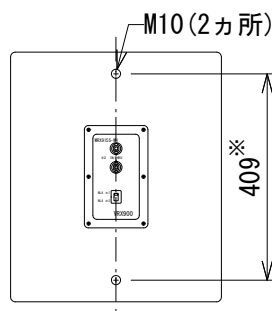

仕様

周波数レンジ(-10dB)	35~250Hz
最大音圧レベル	126dB SPL (ピーク)
感度(1W, 1m)	91dB SPL
公称インピーダンス	4Ω
許容入力	800W(連続)
ドライバー構成	380mm(2265G-1)
入力端子	4Pスピコン×2
エンクロージャー	白、DuraFlex仕上げ
寸法(W×H×D)	418×495×599mm
質量	26kg

背面パネル拡大図

※センター振り分け

(単位: mm)

※仕様及び外観は予告なく変更されることがあります。
また、同一商品でも若干の個体差があることがあります。ご了承ください。

NOTE			TITLE			
			JBL PROFESSIONAL サブウーファー VRX915S-WH			
PAPER SIZE	SCALE	DATE	DESIGN	DRAWN	CHECK	DRAWING NO.
A4	1/15	'17.04.		N. Sasaki		