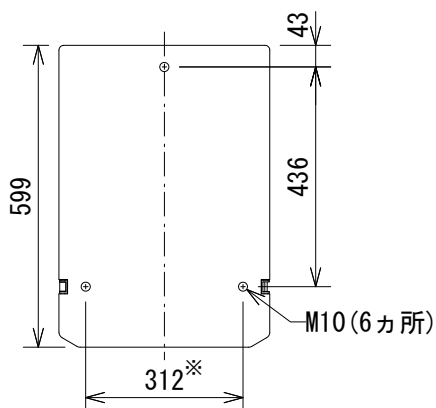

仕様

周波数レンジ(-10dB)	35~250Hz
最大音圧レベル	126dB SPL (ピーク)
感度(1W, 1m)	91dB SPL
公称インピーダンス	4Ω
許容入力	800W(連続)
ドライバー構成	380mm(2265G-1)
入力端子	4Pスピコン×2
エンクロージャー	白、DuraFlex仕上げ
寸法(W×H×D)	418×495×599mm
質量	26kg

背面パネル拡大図

※センター振り分け

(単位: mm)

※仕様及び外観は予告なく変更されることがあります。
また、同一商品でも若干の個体差があることがあります。ご了承ください。

NOTE			TITLE			
			JBL PROFESSIONAL サブウーファー VRX915S-WH			
PAPER SIZE	SCALE	DATE	DESIGN	DRAWN	CHECK	DRAWING NO.
A4	1/15	'17.04.		N. Sasaki		