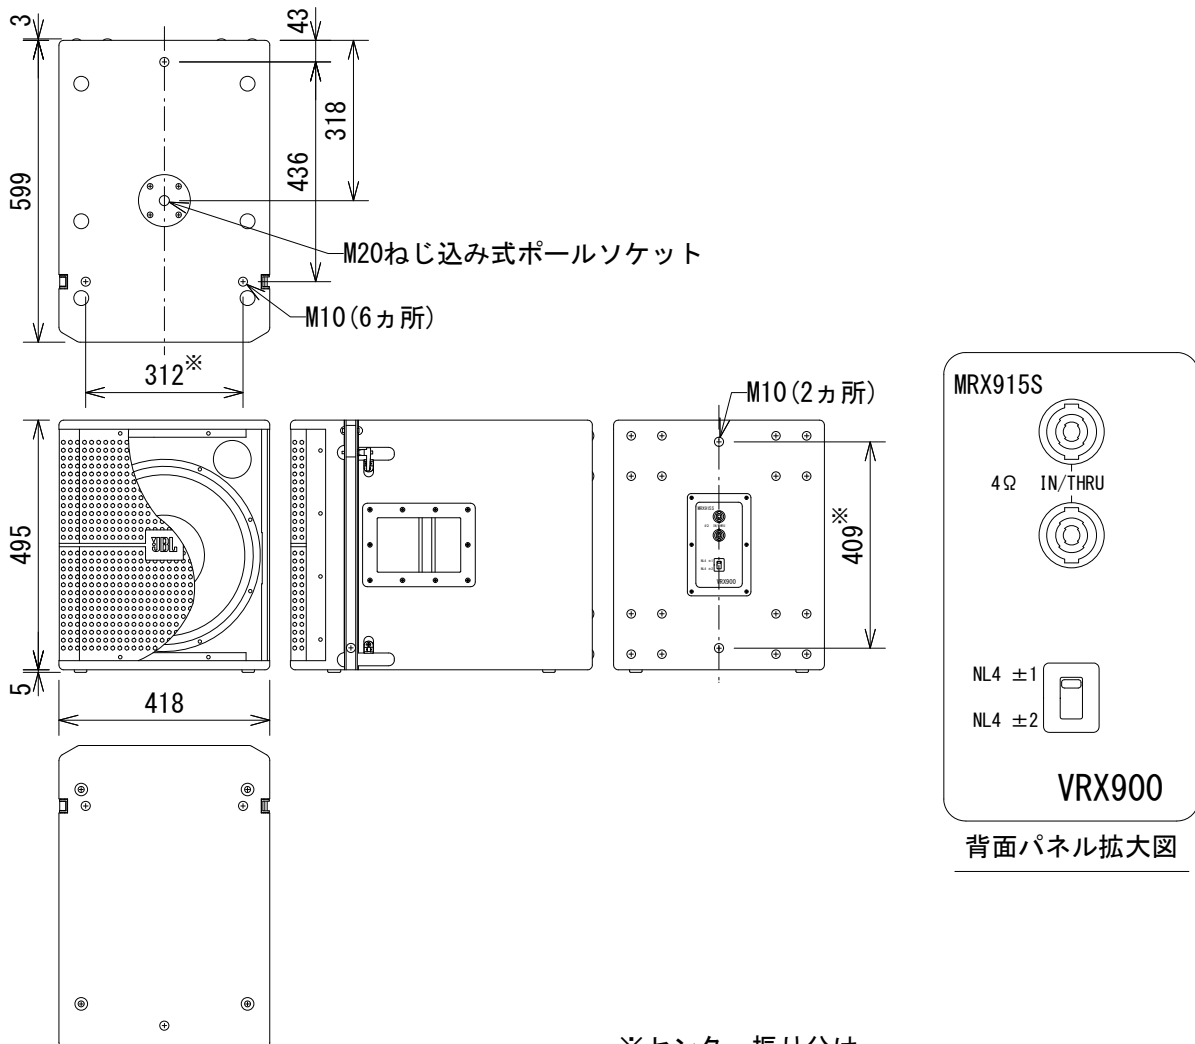

仕様

形式	サブウーファー
周波数レンジ(-10dB)	35~250Hz
最大音圧レベル	126dB SPL(ピーク)
感度(1W, 1m)	91dB SPL
公称インピーダンス	4Ω
許容入力	800W(連続)
ドライバー構成	380mm(2265G-1)
入力端子	4Pスピコン×2
エンクロージャー	黒、DuraFlex仕上げ
寸法(W×H×D)	418×495×599mm(除突起部)
質量	26kg

(単位: mm)

※仕様及び外観は予告なく変更されることがあります。
また、同一商品でも若干の個体差があることがあります。ご了承ください。

NOTE			TITLE			
			JBL PROFESSIONAL サブウーファー VRX915S			
PAPER SIZE	SCALE	DATE	DESIGN	DRAWN	CHECK	DRAWING NO.
A4	1/15	'17.04.		N. Sasaki		