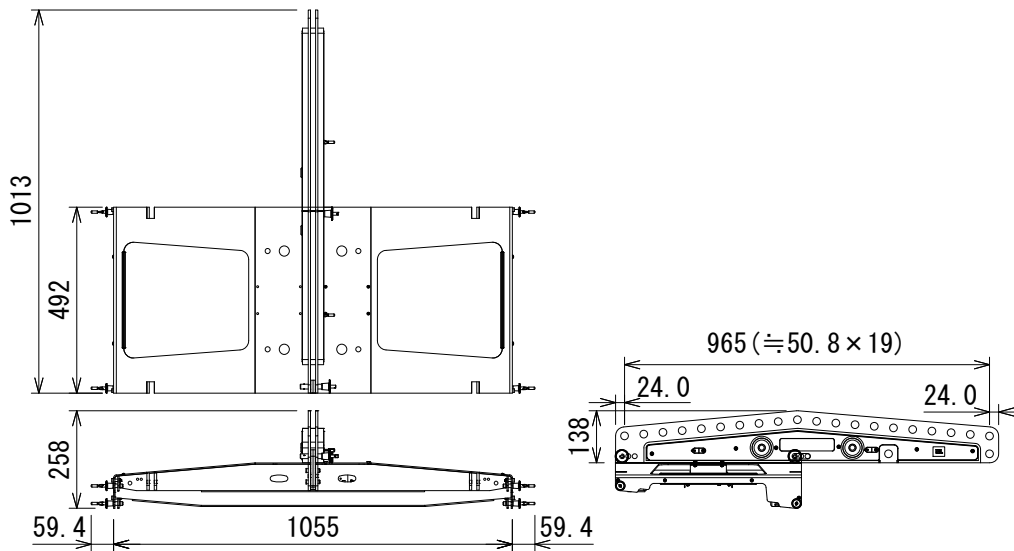

仕様

| | |
|------------|------------------------------|
| 寸法 (W×H×D) | 1055×258×1013mm (除突起部) |
| 質量 | アレイフレーム:28kg、エクステンションバー:14kg |

(単位: mm)

※仕様及び外観は予告なく変更されることがあります。
また、同一商品でも若干の個体差があることがあります。ご了承ください。

| | | | | | | |
|------------|-------|----------|------------------|-----------|-------|-------------|
| NOTE | | | TITLE | | | |
| | | | JBL PROFESSIONAL | | | |
| | | | アレイフレーム | | | |
| | | | VTX-A12-AF | | | |
| PAPER SIZE | SCALE | DATE | DESIGN | DRAWN | CHECK | DRAWING NO. |
| A4 | 1/20 | '18. 12. | | N. Sasaki | | |