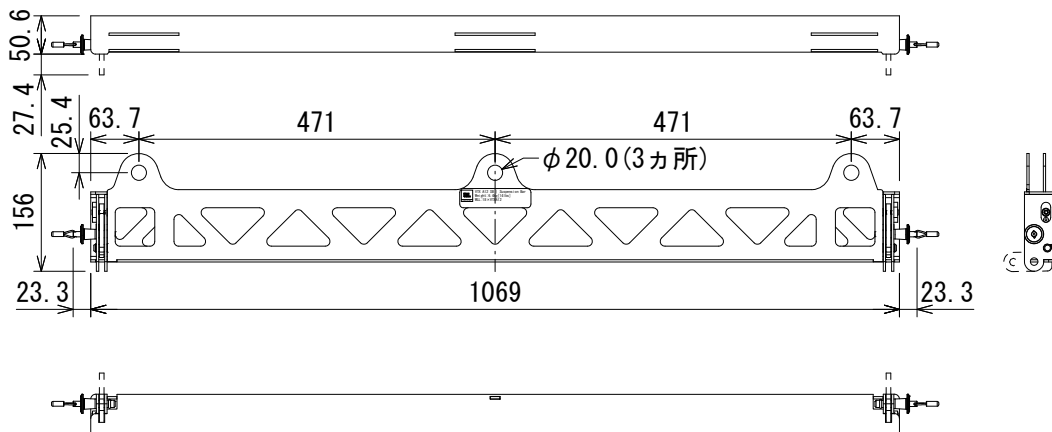

仕様

寸法 (W×H×D)	1069×156×51mm (除突起部)
質量	6.5kg
付属品	シャックル×1

(単位：mm)

※仕様及び外観は予告なく変更されることがあります。  
また、同一商品でも若干の個体差があることがあります。ご了承ください。

NOTE			TITLE			
			JBL PROFESSIONAL アレイ/プルバックフレーム VTX-A12-SB			
PAPER SIZE	SCALE	DATE	DESIGN	DRAWN	CHECK	DRAWING NO.
A4	1/10	'18.09.		N. Sasaki		