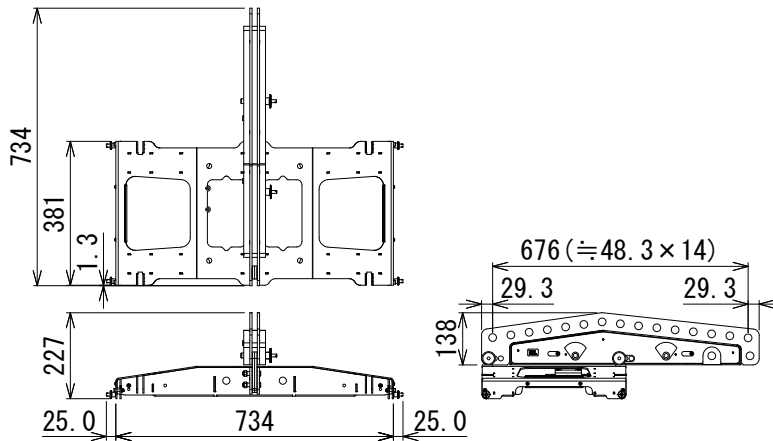

仕様

寸法 (W×H×D)	734×227×734mm (除突起部)
質量	アレイフレーム:12kg、エクステンションバー:8kg

(単位: mm)

※仕様及び外観は予告なく変更されることがあります。
また、同一商品でも若干の個体差があることがあります。ご了承ください。

NOTE			TITLE			
			JBL PROFESSIONAL			
			アレイフレーム			
			VTX-A8-AF			
PAPER SIZE	SCALE	DATE	DESIGN	DRAWN	CHECK	DRAWING NO.
A4	1/20	'18. 12.		N. Sasaki		