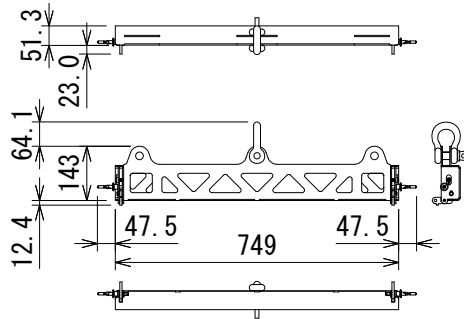

仕様

寸法 (W×H×D)	749×143×51mm (除突起部)
質量	金具:4.7kg、シャクル:648g (1個)
付属品	シャクル×2

(単位 : mm)

●仕様及び外観は予告なく変更されることがあります。  
また、同一商品でも若干の個体差があることがあります。ご了承ください。

NOTE			TITLE			
			JBL PROFESSIONAL アレイ/プルバックフレーム VTX-A8-SB			
PAPER SIZE	SCALE	DATE	DESIGN	DRAWN	CHECK	DRAWING NO.
A4	1/20	'19.07.		N. Sasaki		