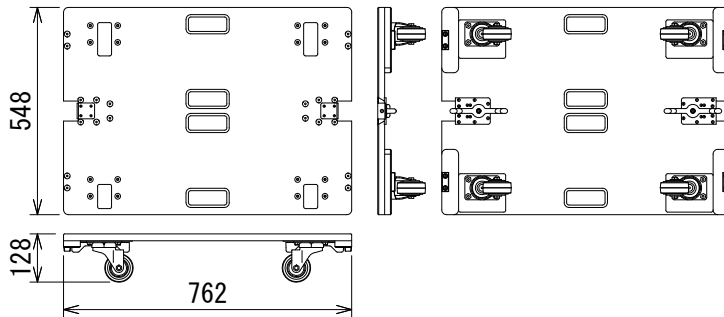

仕様

寸法 (W×H×D)	762×128×548mm
質量	982g

(単位：mm)

●仕様及び外観は予告なく変更されることがあります。
また、同一商品でも若干の個体差があることがあります。ご了承ください。

NOTE			TITLE			
			JBL PROFESSIONAL キャスター付き台車 VTX-B18-ACC			
PAPER SIZE	SCALE	DATE	DESIGN	DRAWN	CHECK	DRAWING NO.
A4	1/20	'19.07.		N. Sasaki		