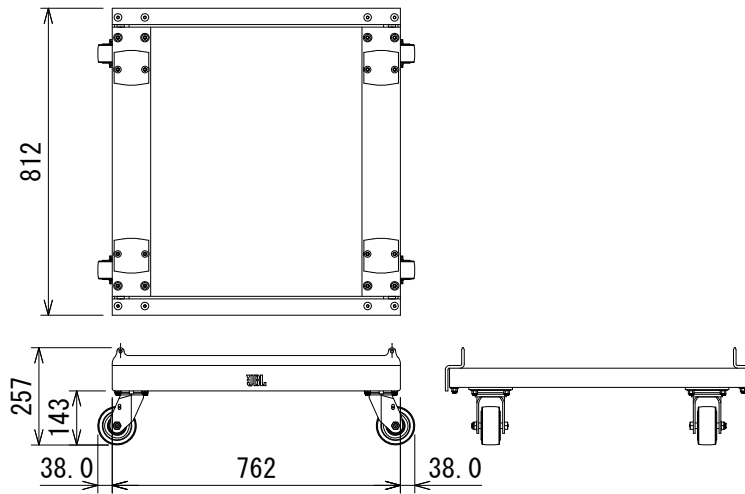

仕様

寸法 (W×H×D)	762×257×812mm (除突起部)
質量	22kg

(単位 : mm)

●仕様及び外観は予告なく変更されることがあります。  
また、同一商品でも若干の個体差があることがあります。ご了承ください。

NOTE			TITLE			
			JBL PROFESSIONAL キャスター付き台車 VTX-B18-VT			
PAPER SIZE	SCALE	DATE	DESIGN	DRAWN	CHECK	DRAWING NO.
A4	1/20	'19.07.		N. Sasaki		