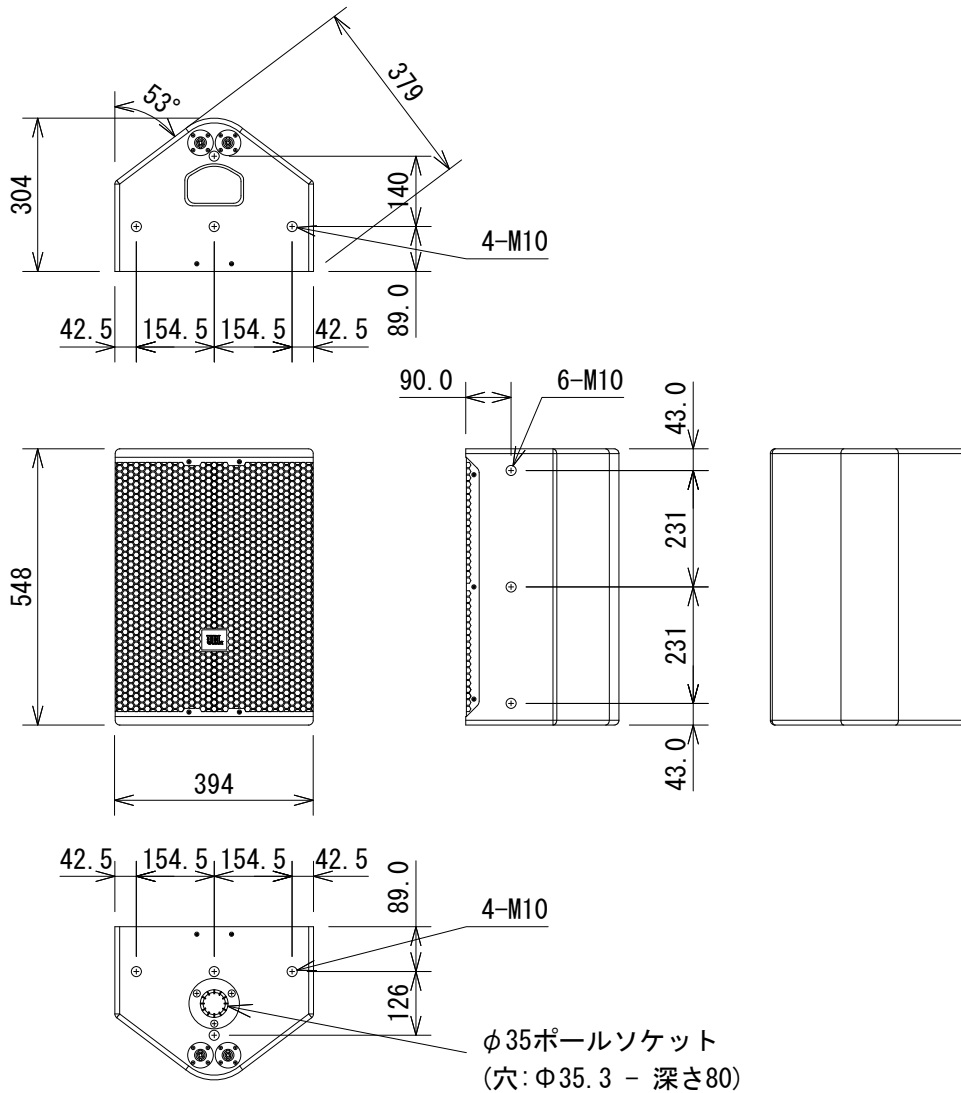

仕様

形式	2-Wayフルレンジ/ステージモニター	
駆動方式	バイアンプ	
周波数レンジ(-10dB)	51Hz~21.5kHz	
指向角度(水平×垂直)	90° × 50°	
最大音圧レベル	LF	132dB SPL(ピーク)
	HF	137dB SPL(ピーク)
感度(1W, 1m)	LF	96dB SPL
	HF	108dB SPL
公称インピーダンス	LF	8Ω
	HF	20Ω
許容入力 ※	LF	1,000W(連続)、4,000W(ピーク)
	HF	200W(連続)、800W(ピーク)
ドライバー構成	LF	300mm(2262H)
	HF	D2(D2430K)
入力端子	4Pスビコン×4(両端に2個ずつ装備)	
エンクロージャー	18mmカバ合板、黒、DuraFlex仕上げ	
寸法(W×H×D)	394×548×304mm(除突起部)	
質量	19kg	

※ AESピンクノイズ、クレストファクター6dB、2時間

(単位: mm)

※仕様及び外観は予告なく変更されることがあります。
また、同一商品でも若干の個体差があることがあります。ご了承ください。

NOTE			TITLE		
			JBL PROFESSIONAL		
			2-Wayフルレンジ/ステージモニター		
			VTX-F12		
PAPER SIZE	SCALE	DATE	DESIGN	DRAWN	CHECK
A4	1/15	'14.07.		N. Sasaki	
				DRAWING NO.	