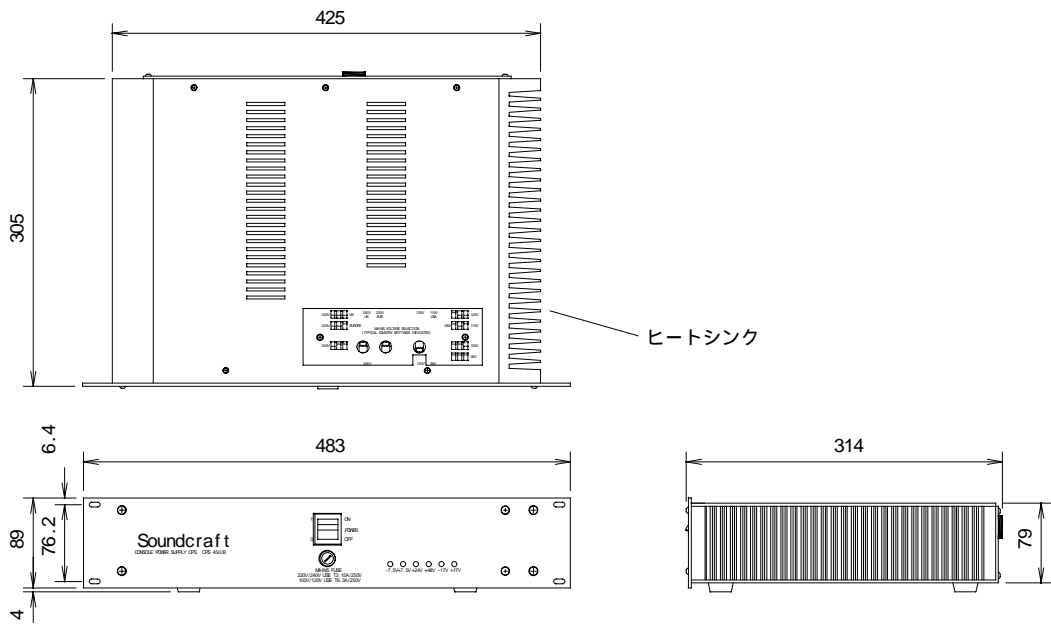

仕様

電源 /消費電力	AC100V 50/60Hz 360W
重量	約 10kg
寸法	483(W)× 89(H)× 305(D)mm

定格ヒューズ 250V. 6.3A

(単位 : mm)

NOTE			TITLE			
			Soundcraft CPS450/B			
図面サイズ	SCALE	DATE	DESIGN	DRAWN	CHECK	DRAWING NO.
A4	1/7.5	'99.09.		N.Sasaki		