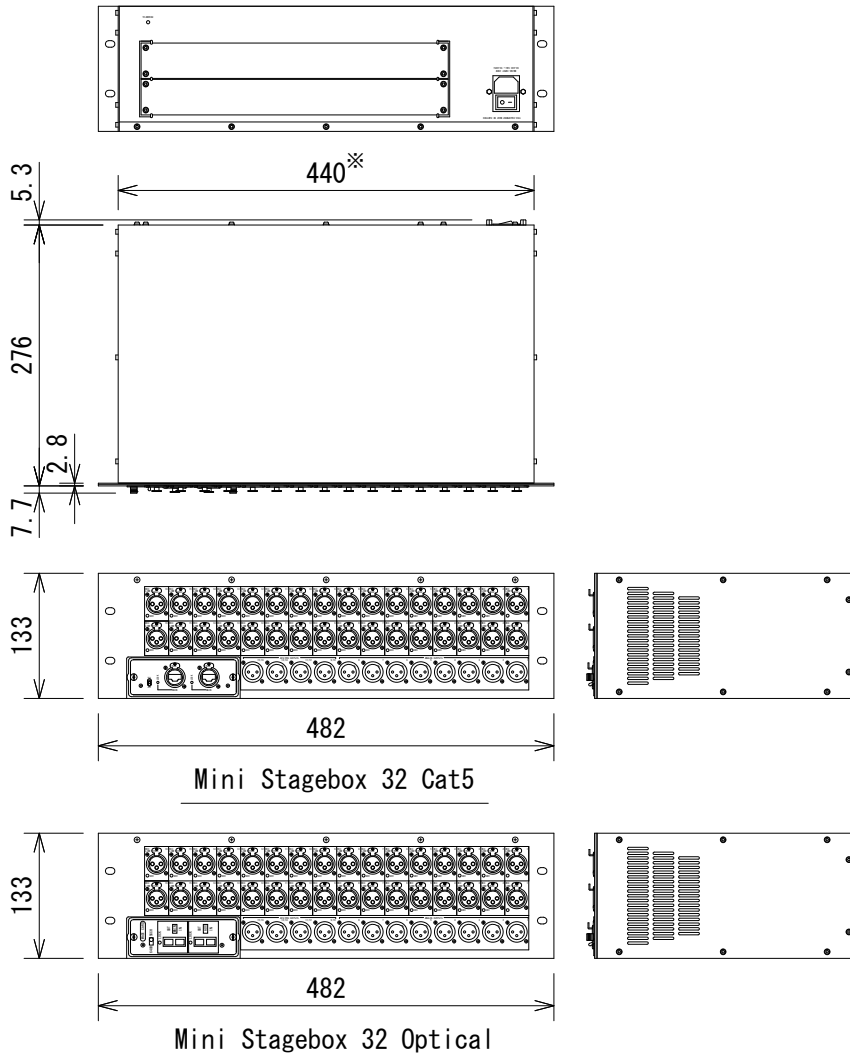

仕様

音声入出力.	マイク/ライン入力 (XLR) : 32 ライン出力 (XLR) : 8 デジタル出力 (AES/EBU, XLR) : 4 (8ch)
デジタル I/O	MADI (RJ45またはSC) : 2 (MAIN、AUX)
寸法 (W×H×D)	482×133×276mm (除突起部)
質量	5.9kg
付属品	MADIカード (Si Performer、Si Expression、Si Compact用)、 ゴム足×4、電源コード、電源コード固定金具

※センター振り分け

(単位 : mm)

※仕様及び外観は予告なく変更されることがあります。
また、同一商品でも若干の個体差があることがあります。ご了承ください。

NOTE			TITLE			
			Soundcraft			
			Mini Stagebox 32 Cat5			
			Mini Stagebox 32 Optical			
PAPER SIZE	SCALE	DATE	DESIGN	DRAWN	CHECK	DRAWING NO.
A4	1/8	'17.08.		N. Sasaki		