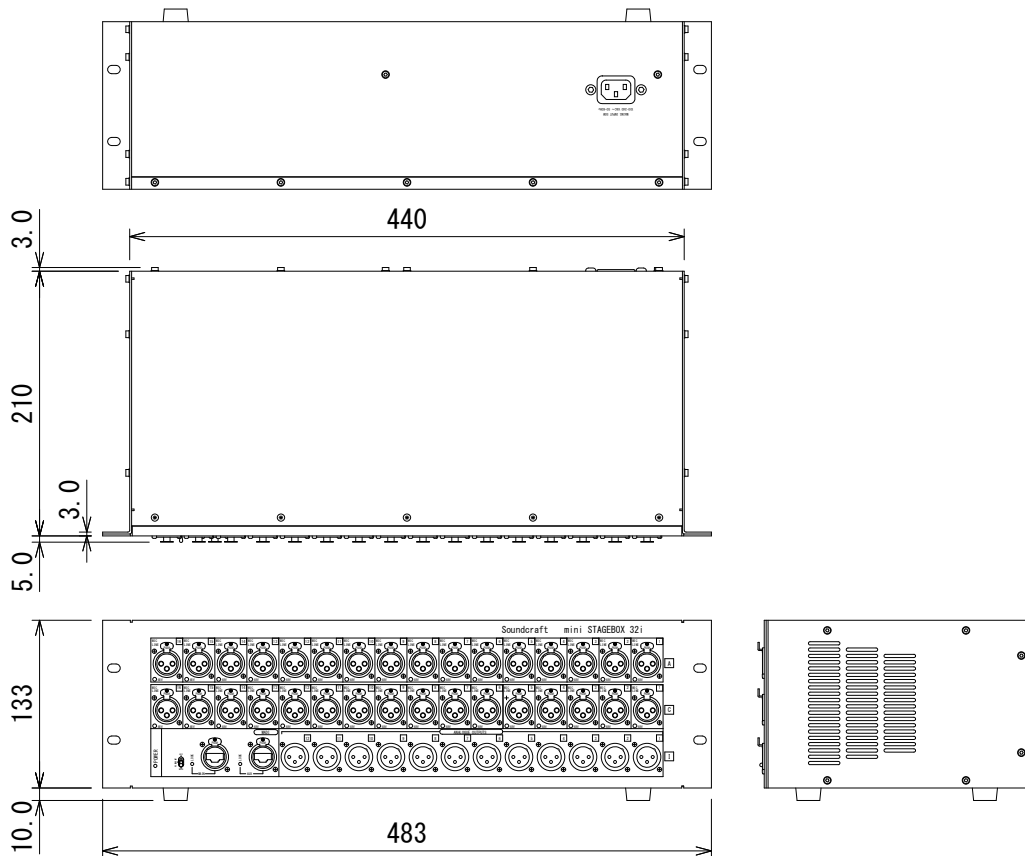

仕様

音声入出力	マイク/ライン入力 (XLR) : 32 ライン出力 (XLR) : 12
寸法 (W×H×D)	483×133×210mm (除突起部)
質量	4.9kg
付属品	電源コード

(単位 : mm)

※仕様及び外観は予告なく変更されることがあります。  
また、同一商品でも若干の個体差があることがあります。ご了承ください。

NOTE			TITLE			
			Soundcraft ステージボックス Mini Stagebox 32i			
PAPER SIZE	SCALE	DATE	DESIGN	DRAWN	CHECK	DRAWING NO.
A4	1/6	'18.07.		N. Sasaki		