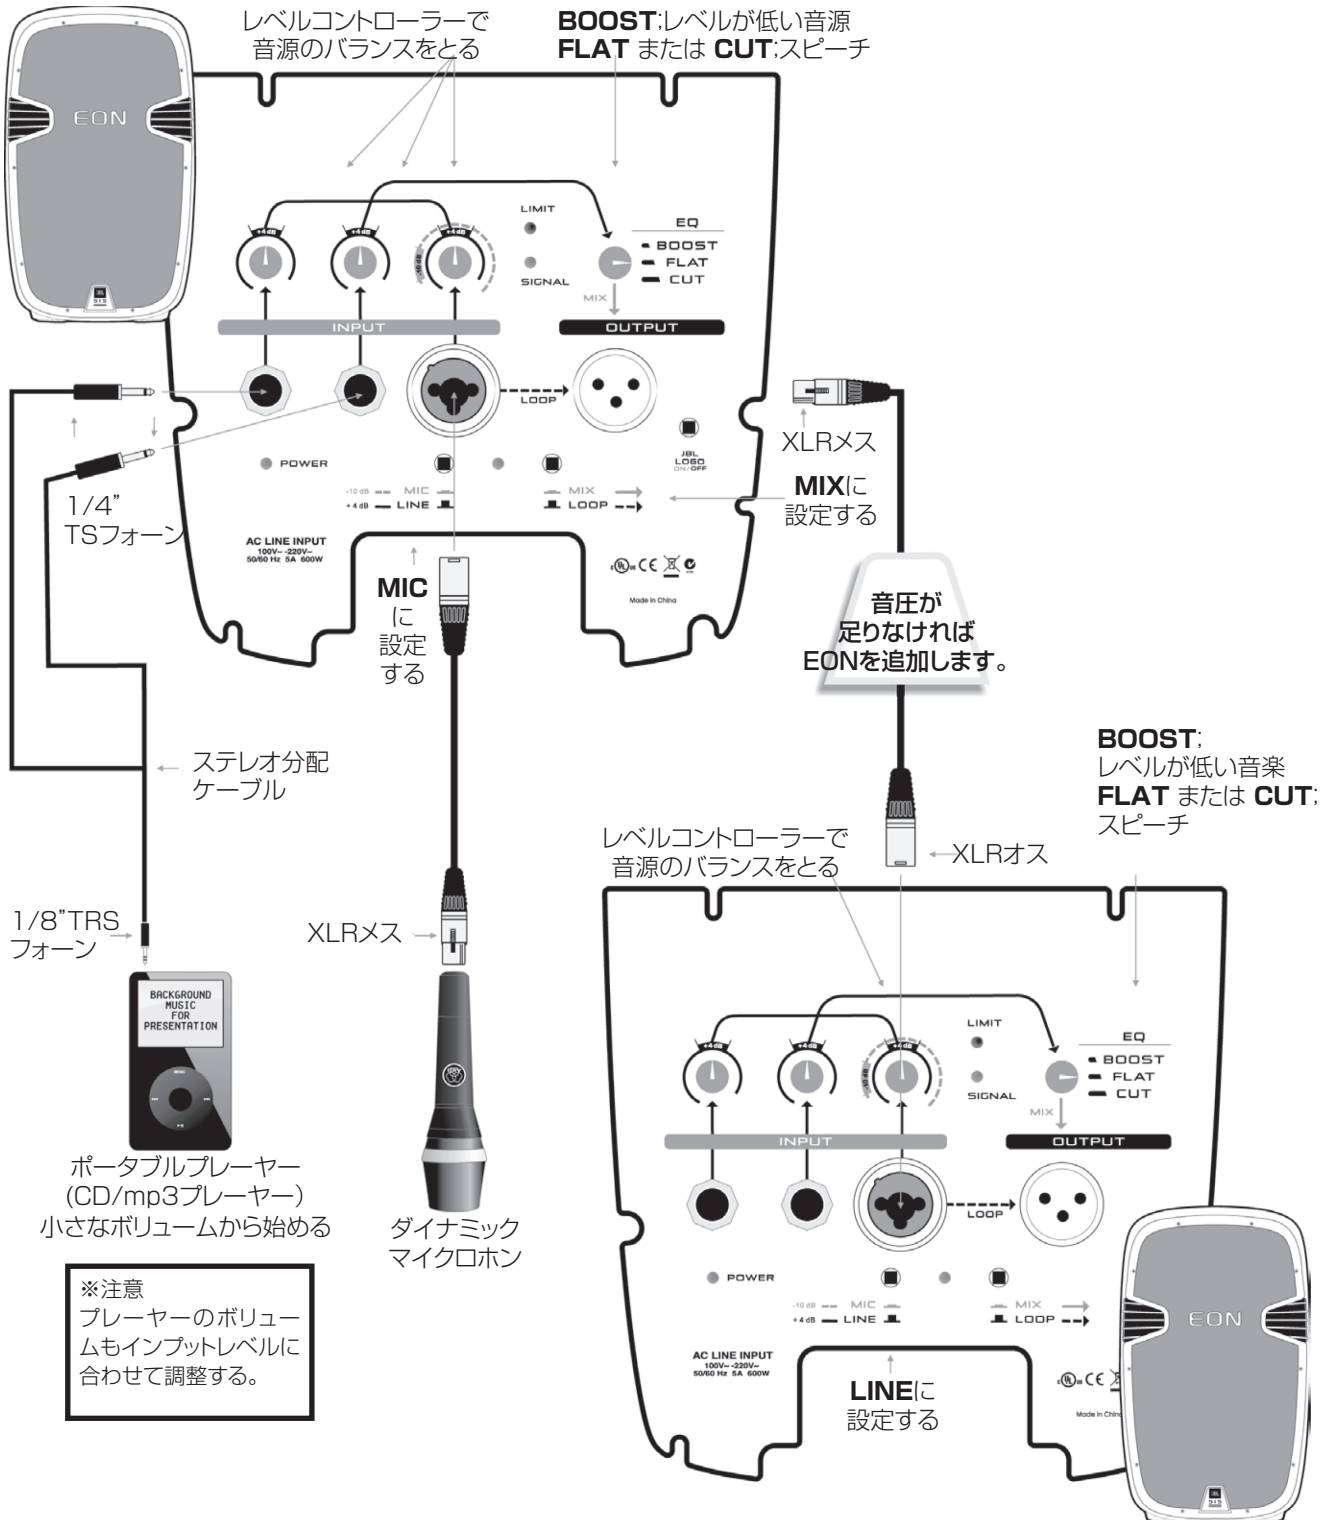

## 内蔵ミキサーを使用するPA

 MIX  
 LOOP

Mix/Loop 機能を使用します。

**※注意**  
 プレーヤーのボリュームもインプットレベルに合わせて調整する。