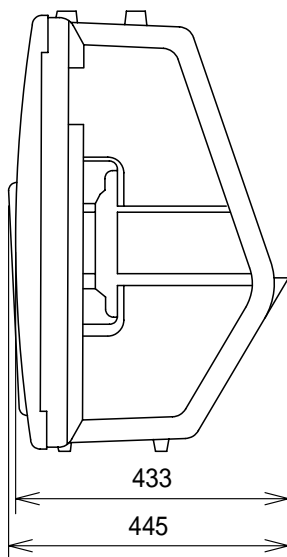

仕様

形式	2Wayフルレンジ(15° 2-way Multi-purpose)
周波数レンジ(-10dB)	55Hz ~ 16kHz
公称カバレッジ	90° × 60°
低域ユニット	M115-8(口径:15インチ)
高域ユニット	2412H(ダイアフラム径:1インチ)
音圧レベル(1W/1m)	98dB SPL
最大音圧(@1m)	129dB SPL
公称インピーダンス	8
許容入力	225W(Avg), 900W(Peak)
外装色	黒
極性	正相(低域), 正相(高域)
コネクター	NEUTRIK NL4×1(+1:Positive[Forward cone motion], -1:Negative, ±2:N/C) フォーンジャック×1
寸法	445(W)×699(H)×445(D)mm
重量	約17.2kg

コネクターパネル拡大図

(単位 : mm)

NOTE			TITLE			
			JBL			
			2WAYスピーカ			
			EON 1500			
図面サイズ	SCALE	DATE	DESIGN	DRAWN	CHECK	DRAWING NO.
A4	1/12	'00.06.				