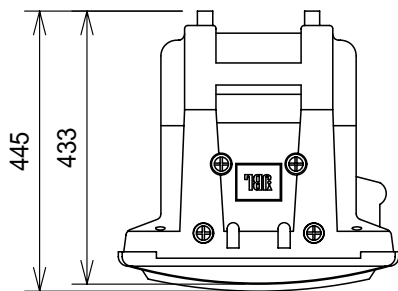

仕様

形式	2Wayフルレンジ(15° 2-way Multi-purpose)
周波数レンジ(-10dB)	55Hz ~ 16kHz
公称カバレッジ	90° × 60°
低域ユニット	M115-8(口径:15インチ)
高域ユニット	2412H(ダイアフラム径:1インチ)
音圧レベル(1W/1m)	98dB SPL
最大音圧(@1m)	129dB SPL
公称インピーダンス	8
許容入力	225W(Avg), 900W(Peak)
外装色	黒
極性	正相(低域), 正相(高域)
コネクター	NEUTRIK NL4×1(+1:Positive[Forward cone motion], -1:Negative, ±2:N/C) フォーンジャック×1
寸法	445(W)×699(H)×445(D)mm
重量	約17.2kg

コネクターパネル拡大図

(単位 : mm)

NOTE			TITLE			
			JBL			
			2WAYスピーカ			
			EON 1500			
図面サイズ	SCALE	DATE	DESIGN	DRAWN	CHECK	DRAWING NO.
A4	1/12	'00.06.				