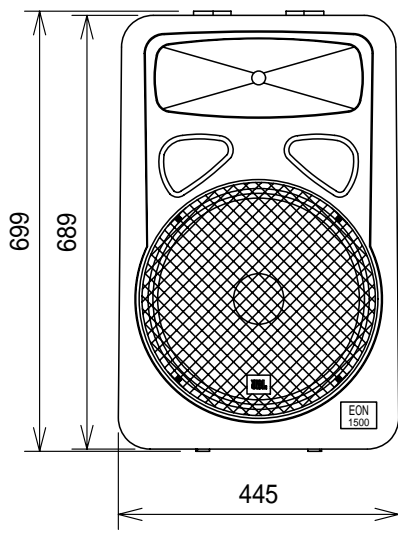

仕様

形式	2Wayフルレンジ(15° 2-way Multi-purpose)
周波数レンジ(-10dB)	55Hz ~ 16kHz
公称カバレッジ	90° × 60°
低域ユニット	M115-8(口径:15インチ)
高域ユニット	2412H(ダイアフラム径:1インチ)
音圧レベル(1W/1m)	98dB SPL
最大音圧(@1m)	129dB SPL
公称インピーダンス	8
許容入力	225W(Avg), 900W(Peak)
外装色	黒
極性	正相(低域), 正相(高域)
コネクター	NEUTRIK NL4×1(+1:Positive[Forward cone motion], -1:Negative, ±2:N/C) フォーンジャック×1
寸法	445(W)×699(H)×445(D)mm
重量	約17.2kg

コネクターパネル拡大図

(単位 : mm)

NOTE			TITLE			
			JBL			
			2WAYスピーカ			
			EON 1500			
図面サイズ	SCALE	DATE	DESIGN	DRAWN	CHECK	DRAWING NO.
A4	1/12	'00.06.				