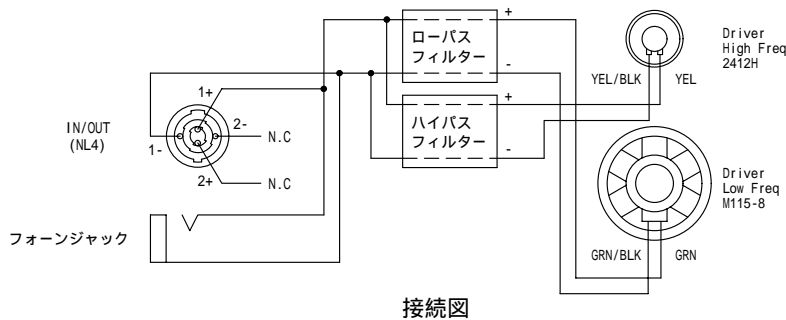

仕様

形式	2Wayフルレンジ(15° 2-way Multi-purpose)
周波数レンジ(-10dB)	55Hz ~ 16kHz
公称カバレッジ	90° × 60°
低域ユニット	M115-8(口径:15インチ)
高域ユニット	2412H(ダイアフラム径:1インチ)
音圧レベル(1W/1m)	98dB SPL
最大音圧(@1m)	129dB SPL
公称インピーダンス	8
許容入力	225W(Avg), 900W(Peak)
外装色	黒
極性	正相(低域), 正相(高域)
コネクター	NEUTRIK NL4×1(+1:Positive[Forward cone motion], -1:Negative, ±2:N/C) フォーンジャック×1
寸法	445(W)×699(H)×445(D)mm
重量	約17.2kg

コネクターパネル拡大図

(単位 : mm)

NOTE			TITLE			
			JBL			
			2WAYスピーカ			
			EON 1500			
図面サイズ	SCALE	DATE	DESIGN	DRAWN	CHECK	DRAWING NO.
A4	1/12	'00.06.				