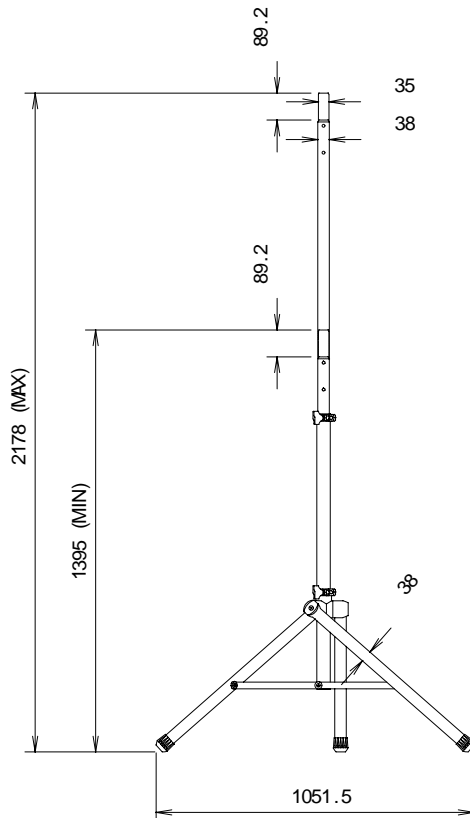

仕様

寸法	W : 1051.5 (MAX) , H : 1395 (MIN)~ 2178 (MAX)mm
重量	約 3kg
耐荷重	最大 50kgまで
取付対応スピーカ	TR105 , TR125 , 4892 , 4892-90 , SR4722A , MR922 , MR925 EON10 , EON15 , EON Power10 , EON Power15 , EONPowerSUB , EON15PAK EON1500
マウントアダプタ (オプション) にて取付対応スピーカ (Ultimate BVB-200)	SP212-A , SP212-9 MS26 , MS28 , MS112 , MS115 , MS105

(単位 : mm)

NOTE			TITLE			
			JBL スピーカ スタンド SS2-BK			
図面サイズ	SCALE	DATE	DESIGN	DRAWN	CHECK	DRAWING NO.
A4	1/25	'99.05.		N.Sasaki		