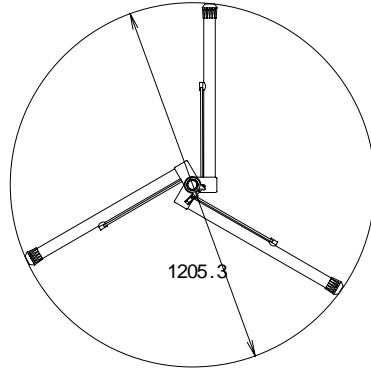

仕様

寸法	W : 1051.5 (MAX) , H : 1395 (MIN)~ 2178 (MAX)mm
重量	約 3kg
耐荷重	最大 50kgまで
取付対応スピーカ	TR105 , TR125 , 4892 , 4892-90 , SR4722A , MR922 , MR925 EON10 , EON15 , EON Power10 , EON Power15 , EONPowerSUB , EON15PAK EON1500
マウントアダプタ (オプション) にて取付対応スピーカ (Ultimate BVB-200)	SP212-A , SP212-9 MS26 , MS28 , MS112 , MS115 , MS105

(単位 : mm)

NOTE			TITLE			
			JBL スピーカ スタンド SS2-BK			
図面サイズ	SCALE	DATE	DESIGN	DRAWN	CHECK	DRAWING NO.
A4	1/25	'99.05.		N.Sasaki		