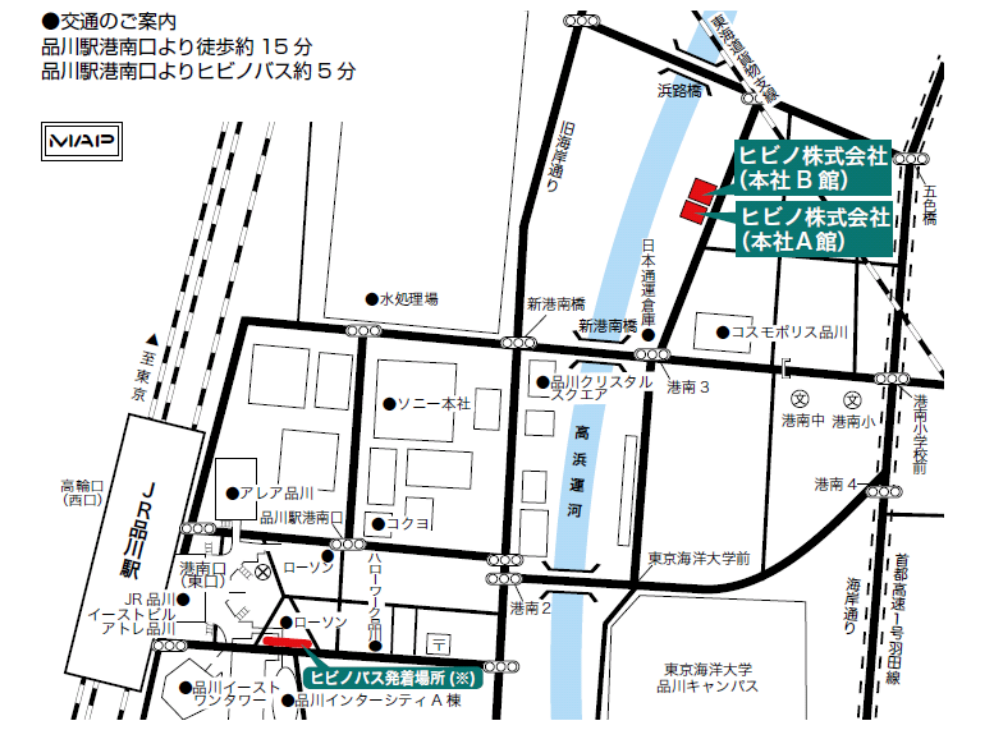

アクセスマップとヒビノバスのご案内

品川駅前から弊社までは、弊社運行のヒビノバスをぜひご利用ください。
ご不明な点は弊社セミナー担当までお問い合わせください。

【お問合せ先】

ヒビノ株式会社 ヒビノプロオーディオセールス Div.

〒108-0075 東京都港区港南 3-5-12 本社 B 館 2F

TEL：03-5783-3110 FAX：03-5783-3111

担当 吉村 (メールアドレス：yoshimura_t@hibino.co.jp)

ヒビノバス(JR 品川駅港南口⇄ヒビノ本社 A 館・B 館)運行時刻表(2014 年 10 月改訂)

品川駅 (港南口) 発 ⇒ ヒビノ本社 行き				
8時	—	—	—	50
9時	5	20	35	50
10時	—	20	—	—
11時	—	20	—	50
12時	5	20	35	50
13時	5	20	—	—
14時	—	20	—	50
15時	—	20	—	50
16時	—	20	—	50
17時	—	20	—	50
18時	5	20	35	50
19時	5	20	35	50
20時	5	—	—	—

ヒビノ本社A館前 発 ⇒ 品川駅 行き				
8時	—	—	—	57
9時	13	27	43	—
10時	13	27(※)	—	—
11時	13	—	43	57
12時	13	27	43	57
13時	13	—	—	—
14時	13	—	43	—
15時	13	—	43	—
16時	13	—	43	—
17時	13	—	43	57
18時	13	27	43	57
19時	13	27	43	57
20時	13	—	—	—