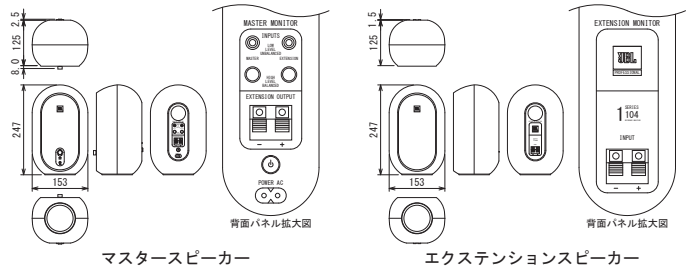

■ 内蔵パワーアンプはクラスD 30W+30Wの高出力で、ドライバーの性能を最大限に引き出します。小型ながら最大音圧レベルは104dB SPLを達成しました。

卓上のPCをベースとした近年の制作環境にマッチする、優れた設置性能。

■ 極めてコンパクトでモニター横のわずかなスペースに収まります。

■ 卓上に直接置いた時に正確なモニター性能を発揮できるように、指向角度を120°×120°にまで広げてリスニングポイントを大幅に拡張。正面から多少外れても音質やバランスを正確に決定できるため、本体を傾けたり無理な体勢をしなくても音場の奥行きや音像の大きさを的確に把握できます。

■ 底面には、振動による音質の劣化を抑えるゴム製のパットを装備しました。

■ 全ての機能をマスタースピーカーに集約しているため、エクステンションスピーカーは電源が不要で配線がシンプルに行えます。

使い勝手に優れ、ストレスのない制作環境を構築可能。

■ 使用頻度の高い、音量調整つまみやヘッドホン端子を前面パネルに配置。携帯音楽プレーヤーやPC等を気軽に接続できるステレオミニフォンの入力端子も前面に搭載しています。

■ 背面には、出力レベルの高い業務機用のバランス型標準ホン入力端子と出力レベルの低い民生機用のRCA入力端子を備えており、接続機器に応じて選択可能です。

■ ステレオミニフォン⇄RCAの接続ケーブルやマスタースピーカーとエクステンションスピーカーをつなぐスピーカーケーブルが付属しており、購入後すぐに使用できます。

マスタースピーカー(左)とエクステンションスピーカー(右)の背面

■ 寸法図

仕様

周波数レンジ (-10dB)	60Hz ~ 20kHz
指向角度 (水平×垂直)	120° × 120°
最大音圧レベル (Cウェイト)	104dB SPL
ドライバー構成	LF 4.5インチ (114mm) HF 0.75インチ (19mm)
クロスオーバー周波数	1,725Hz
パワーアンプ*	30W × 2、Class D
入力*	端子・形式 ステレオ標準フォーン (3P) 【バランス】 ステレオ RCA 【アンバランス】 ステレオ・ミニフォーン 【アンバランス】
最大入力レベル	ステレオ標準フォーン: +20.3dBu(+4dBu) ステレオ RCA: +6dBV(-10dBV) ステレオ・ミニフォーン: +6dBV(-10dBV)
スピーカー入出力端子	バナネ式
電源*	AC100V、50/60Hz
消費電力 (1/8出力、ピンクノイズ)	5W
寸法 (W × H × D)	153 × 247 × 125mm (除突起部)
質量	2.1kg (マスタースピーカー) 1.8kg (エクステンションスピーカー)
付属品	ステレオミニフォン⇄RCAケーブル (約1.5m)、 スピーカーケーブル (約2m)、電源コード、和文取扱説明書